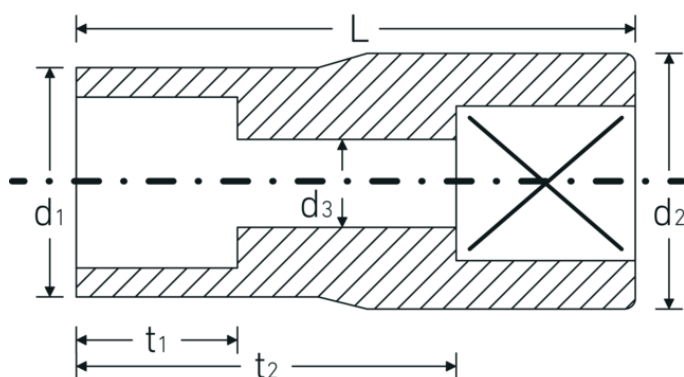

Bocas de llave de vaso

40TX

Núm. art. **01270004**
GTIN **4018754000937**
Modelo **40 TX E 4**

Designación. 1/4 " Juego de bocas de llaves de vaso Long.23mm

Descripción.

- para tornillos exteriores TORX®
- HPQ®-Acero de altas características, cromadas

Ventajas.

para tornillos TORX® exteriores

Tecnologías y prestaciones.

High Performance Quality (HPQ®)

Nuestra herramienta HPQ® está fabricada con acero de alto rendimiento resistente al desgaste, pero de pared delgada y ligera. Soporta pares de apriete elevados y es ideal para trabajar en espacios reducidos, como turbinas.

Dibujo técnico.

Atributos técnicos.

Perfil de salida	TORX®
Accionamiento cuadrado interior (pulgadas)	1/4 "
d1	5,6 mm
d2	10,7 mm
d3	2 mm
Tamaño Perfil de salida	E4
Longitud mm (L)	23 mm
t1	4,5 mm
t2	15 mm

Datos logísticos.

Profundidad mm (IFS)	25
Anchura mm (IFS)	11
Altura mm (IFS)	11
Longitud (empaquetada, mm)	75
Anchura (empaquetada, mm)	50
Altura en pulgadas	11
Volumen (envasado, dm3)	0.04125 dm3
Núm. art.	01270004
Peso (bruto, kg)	0,083
Peso PAP (kg)	0,000
Peso PVC (kg)	0,002
GTIN	4018754000937
País de origen	GERMANY
Región de origen	Nordrhein-Westfalen
RAEE/Ley eléctrica	nicht ear-pflichtig
Arancel de aduanas núm.	82042000
Norma de embalaje	10
Peso	8 g