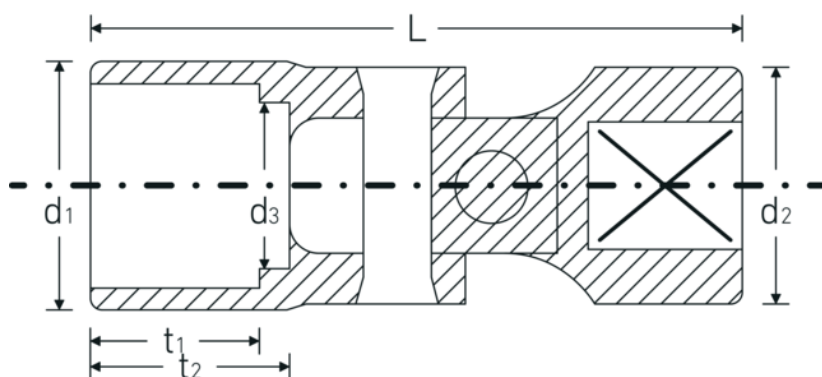

Bocas articuladas

47a

Núm. art. 02440024

GTIN 4018754004409

Modelo 47 A 3/8

Designación.

3/8 " Juego de bocas de llave de vaso articuladas SW 3/8" Long.45,5mm

Descripción.

Dibujo técnico.

Atributos técnicos.

Perfil de salida	Hexágono doble AS-drive
Accionamiento cuadrado interior (pulgadas)	3/8 "
d1	13,7 mm
d2	17,5 mm
d3	8,5 mm
Longitud mm (L)	45,5 mm
Anchura de los planos [pulgadas]	3/8 "
t1	7 mm
t2	12 mm

Datos logísticos.

Profundidad mm (IFS)	45
Anchura mm (IFS)	20
Altura mm (IFS)	20
Longitud (empaquetada, mm)	45
Anchura (empaquetada, mm)	20
Altura en pulgadas	20
Volumen (envasado, dm3)	0.018 dm3
Núm. art.	02440024
Peso (bruto, kg)	0,050
Peso PAP (kg)	0,000
Peso PVC (kg)	0,002
GTIN	4018754004409
País de origen	GERMANY
Región de origen	Nordrhein-Westfalen
RAEE/Ley eléctrica	nicht ear-pflichtig
Arancel de aduanas núm.	82042000
Norma de embalaje	1
Peso	50 g

Variantes.

Núm. art.	Núm. de modelo (ERP)	Designación	GTIN
02440020	47 A 5/16	3/8 " Juego de bocas de llave de vaso articuladas SW 5/16" Long.45,5mm	4018754173617
02440024	47 A 3/8	3/8 " Juego de bocas de llave de vaso articuladas SW 3/8" Long.45,5mm	4018754004409