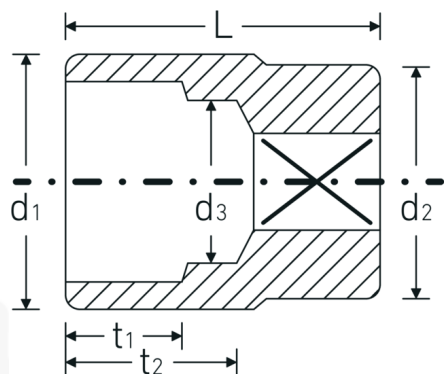

### Designazione.

3/4 " Inserto chiave a bussola Mis. 1 7/8" Lar.76mm

### Descrizione.

- SAE AS 954-E (valori di controllo), ASME B 107.1
- AS-drive ed acciaio ad alte prestazioni HPQ® fino a 1 1/2", cromate

## Attributi tecnici.

Profilo di uscita Doppio esagonale AS-drive

## Dati logistici.

Profondità mm (IFS) 77  
Larghezza mm (IFS) 64

<b>Azionamento quadrato interno (pollici)</b>	3/4 "	<b>Altezza mm (IFS)</b>	64
<b>d1</b>	63,5 mm	<b>Lunghezza (imballata, mm)</b>	80
<b>d2</b>	40 mm	<b>Larghezza (imballata, mm)</b>	65
<b>d3</b>	33 mm	<b>Altezza (imballata, mm)</b>	65
<b>Lunghezza mm (L)</b>	76 mm	<b>Volume (imballato, dm3)</b>	0.338 dm3
<b>Larghezza tra le piastre [pollici]</b>	1 7/8 "	<b>N° Art.</b>	05410070
<b>t1</b>	34 mm	<b>Peso (lordo, kg)</b>	0,660
<b>t2</b>	45 mm	<b>Peso PAP (kg)</b>	0,000
		<b>Peso PVC (kg)</b>	0,006
		<b>GTIN</b>	4018754009480
		<b>Paese di origine</b>	GERMANY
		<b>Regione di origine</b>	Nordrhein-Westfalen
		<b>RAEE/Legge sull'elettricità</b>	nicht ear-pflichtig
		<b>N. tariffa doganale</b>	82042000
		<b>Standard di imballaggio</b>	1
		<b>Peso [mm]</b>	660 g