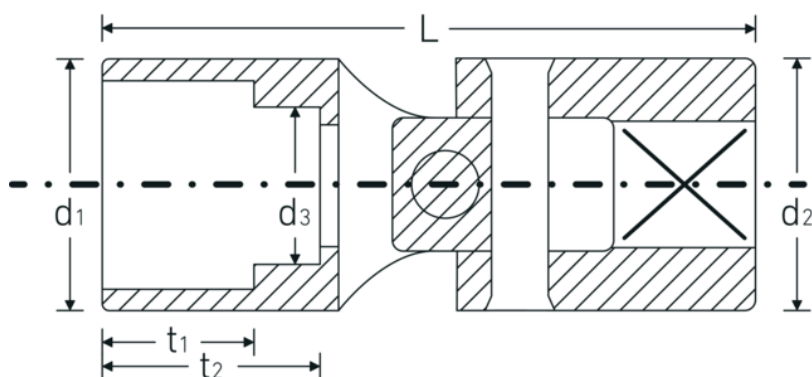

Bocas articuladas

402a

Núm. art. **01540032**
GTIN **4018754001637**
Modelo **402 A 1/2**

Designación. 1/4 " Juego de bocas de llave de vaso articuladas SW 1/2" Long.41,5mm

Descripción.

- SAE AS 954-E, ASME B 107.1
- HPQ® -Acero de altas características, cromadas

Dibujo técnico.

Atributos técnicos.

| | |
|--|-------------------------|
| Perfil de salida | Hexágono doble AS-drive |
| Accionamiento cuadrado interior (pulgadas) | 1/4 " |
| d1 | 17,3 mm |
| d2 | 12,7 mm |
| d3 | 12 mm |
| Longitud mm (L) | 41,5 mm |
| Anchura de los planos [pulgadas] | 1/2 " |
| t1 | 11,1 mm |
| t2 | 16,5 mm |

Datos logísticos.

| | |
|----------------------------|---------------------|
| Profundidad mm (IFS) | 41 |
| Anchura mm (IFS) | 18 |
| Altura mm (IFS) | 18 |
| Longitud (empaquetada, mm) | 65 |
| Anchura (empaquetada, mm) | 60 |
| Altura en pulgadas | 18 |
| Volumen (envasado, dm3) | 0.0702 dm3 |
| Núm. art. | 01540032 |
| Peso (bruto, kg) | 0,135 |
| Peso PAP (kg) | 0,000 |
| Peso PVC (kg) | 0,002 |
| GTIN | 4018754001637 |
| País de origen | GERMANY |
| Región de origen | Nordrhein-Westfalen |
| RAEE/Ley eléctrica | nicht ear-pflichtig |
| Arancel de aduanas núm. | 82042000 |
| Norma de embalaje | 5 |
| Peso | 27 g |