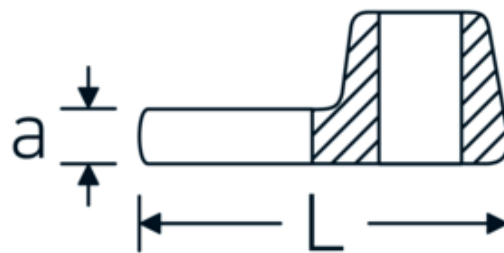

Kraaiepootsteeksleutels

540

Artikelnr. **01200008**
GTIN **4018754149117**
Model **540 8**

Aanwijzing.

1/4 " Kraaienpootsleutel Maat 8mm L.25,5mm

Eigenschappen.

- Chrome-Alloy-Steel, verchromd
- Opgelet! Veranderde instelwaarden van de momentsleutel <!-- (zie aanwijzing pag. [170524]) -->

Technische tekening.

Technische kenmerken.

a	6,3 mm
Aandrijving vierkant binnen (inch)	1/4 "
Breedte mm (b)	19,8 mm
Lengte mm (L)	25,5 mm
S	14,6 mm

Logistieke gegevens.

Diepte mm (IFS)	25
Breedte mm (IFS)	19
Hoogte mm (IFS)	10
Lengte (verpakt, mm)	30
Breedte (verpakt, mm)	25
Hoogte (verpakt, mm)	12

Sleutelplaatdikte [mm]	8 mm	Volume (verpakt, dm3)	0.009 dm3
		Artikelnr.	01200008
		Gewicht (bruto, KG)	0,020
		Gewicht PAP (KG)	0,000
		Gewicht PVC (KG)	0,002
		GTIN	4018754149117
		Land van oorsprong	GERMANY
		Regio van oorsprong	Nordrhein-Westfalen
		WEEE/ElektroG	nicht ear-pflichtig
		Douanetarief nr.	82042000
		Verpakkingsstandaard	1
		Gewicht (g)	19 g