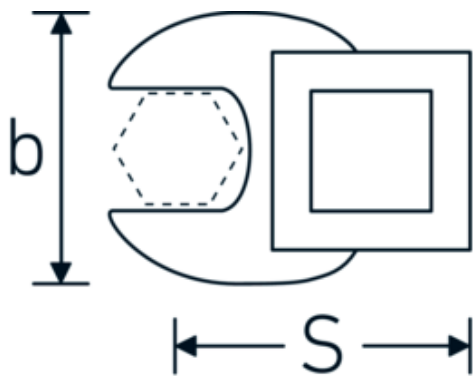

Kraaiepootsteeksleutels

540

Artikelnr. **01200008**
GTIN **4018754149117**
Model **540 8**

Aanwijzing.

1/4 " Kraaienpootsleutel Maat 8mm L.25,5mm

Eigenschappen.

- Chrome-Alloy-Steel, verchromd
- Opgelet! Veranderde instelwaarden van de momentsleutel <!-- (zie aanwijzing pag. [170524]) -->

Technische tekening.

Technische kenmerken.

a	6,3 mm
Aandrijving vierkant binnen (inch)	1/4 "
Breedte mm (b)	19,8 mm
Lengte mm (L)	25,5 mm
S	14,6 mm

Logistieke gegevens.

Diepte mm (IFS)	25
Breedte mm (IFS)	19
Hoogte mm (IFS)	10
Lengte (verpakt, mm)	30
Breedte (verpakt, mm)	25
Hoogte (verpakt, mm)	12

Sleutelplaatdikte [mm]	8 mm	Volume (verpakt, dm3)	0.009 dm3
		Artikelnr.	01200008
		Gewicht (bruto, KG)	0,020
		Gewicht PAP (KG)	0,000
		Gewicht PVC (KG)	0,002
		GTIN	4018754149117
		Land van oorsprong	GERMANY
		Regio van oorsprong	Nordrhein-Westfalen
		WEEE/ElektroG	nicht ear-pflichtig
		Douanetarief nr.	82042000
		Verpakkingsstandaard	1
		Gewicht (g)	19 g