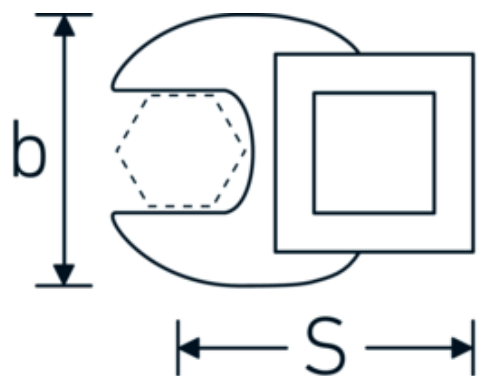

Dessin technique.

Attributs techniques.

a	8 mm
Carré d'entraînement intérieur (pouces)	3/8 "
Largeur mm (b)	57 mm
Longueur mm (L)	53 mm
S	30,5 mm

Données logistiques.

Profondeur mm (IFS)	55
Largeur	55
Hauteur mm (IFS)	15
Longueur (emballé, mm)	55
Largeur (emballé, mm)	55
Hauteur (emballé, mm)	15