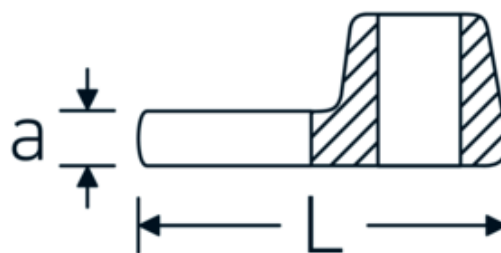

Dessin technique.

Attributs techniques.

a	8 mm
Carré d'entraînement intérieur (pouces)	3/8 "
Largeur mm (b)	57 mm
Longueur mm (L)	53 mm
S	30,5 mm

Données logistiques.

Profondeur mm (IFS)	55
Largeur	55
Hauteur mm (IFS)	15
Longueur (emballé, mm)	55
Largeur (emballé, mm)	55
Hauteur (emballé, mm)	15