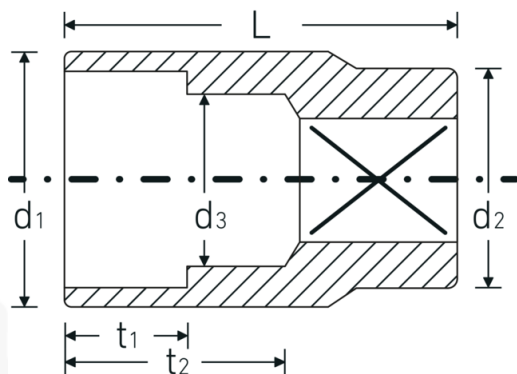

Technische tekening.

Technische kenmerken.

Uitvoerprofiel

Zeskant AS-drive

Logistieke gegevens.

Diepte mm (IFS)

42

Breedte mm (IFS)

34