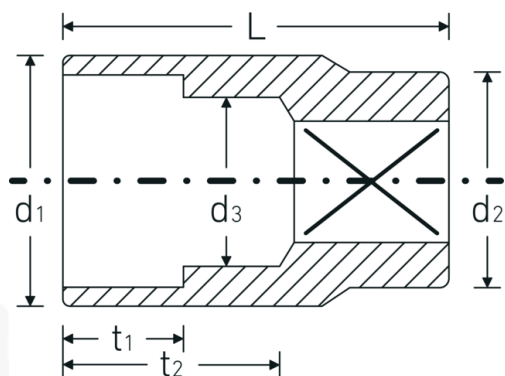

Topnøglehoveder

45a

Art. nr. 02410016
GTIN 4018754004195
Model 45 A 1/4

Betegnelse. 3/8 " Topnøgleindsats Størrelse 1/4" L.24mm

Egenskaber.

- ASME B 107.1, Fed. Spec. GGG-W-641, SAE AS 954-E (testværdier)
- HPQ®-stål, forkromet

Fordele.

ASME B 107.1, Fed. Spec. GGG-W-641, SAE AS 954-E (testværdier)

Teknisk tegning.

Tekniske egenskaber.

Udgangsprofil Dobbeltsekskant AS-drive

Logistiske data.

Dybde mm (IFS) 23
Bredde mm (IFS) 17

Firkantet drev indvendigt (tommer)	3/8 "
d1	9,7 mm
d2	16,5 mm
d3	5,2 mm
Længde mm (L)	24 mm
Bredde på tværs af flader [tommer]	1/4 "
t1	6 mm
t2	12,5 mm

Varianter.

Art. nr.	Model nr. (ERP)	Betegnelse	GTIN
02410016	45 A 1/4	3/8 " Topnøgleindsats Størrelse 1/4" L.24mm	4018754004195
02410020	45 A 5/16	3/8 " Topnøgleindsats Størrelse 5/16" L.25mm	4018754004201
02410022	45 A 11/32	3/8 " Topnøgleindsats Størrelse 11/32" L.25mm	4018754004218
02410024	45 A 3/8	3/8 " Topnøgleindsats Størrelse 3/8" L.27mm	4018754004225
02410028	45 A 7/16	3/8 " Topnøgleindsats Størrelse 7/16" L.28mm	4018754004232
02410032	45 A 1/2	3/8 " Topnøgleindsats Størrelse 1/2" L.30mm	4018754004249
02410034	45 A 9/16	3/8 " Topnøgleindsats Størrelse 9/16" L.31mm	4018754004256
02410035	45 A 19/32	3/8 " Topnøgleindsats Størrelse 19/32" L.31mm	4018754126972
02410036	45 A 5/8	3/8 " Topnøgleindsats Størrelse 5/8" L.31mm	4018754004263
02410038	45 A 11/16	3/8 " Topnøgleindsats Størrelse 11/16" L.32mm	4018754004270
02410040	45 A 3/4	3/8 " Topnøgleindsats Størrelse 3/4" L.32mm	4018754004287
02410042	45 A 13/16	3/8 " Topnøgleindsats Størrelse 13/16" L.34mm	4018754004294
02410044	45 A 7/8	3/8 " Topnøgleindsats Størrelse 7/8" L.35mm	4018754004300
02410046	45 A 15/16	3/8 " Topnøgleindsats Størrelse 15/16" L.35mm	4018754126989
02410048	45 A 1	3/8 " Topnøgleindsats Størrelse 1" L.35mm	4018754126996