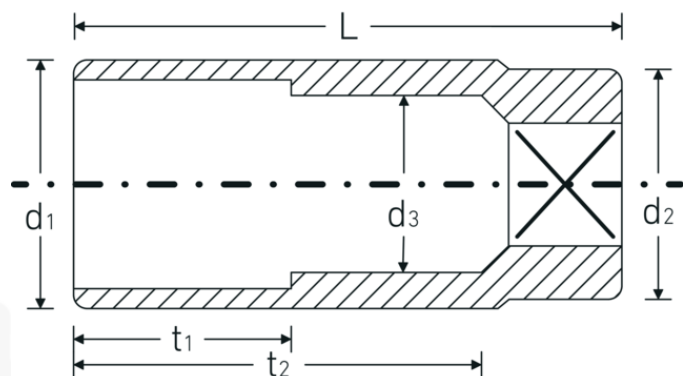

Bocas de llave de vaso

56

Núm. art. **05020027**
GTIN **4018754008940**
Modelo **56 27**

Designación. 3/4 " Juego de bocas de llaves de vaso SW 27mm Long.90mm

Descripción.

- DIN 3124/ISO 2725-1, ASME B 107.5 M, largas
- AS-drive y acero de alto rendimiento HPQ® hasta tamaño máx. 36 mm, cromadas

Ventajas.

DIN 3124/ISO 2725-1, ASME B 107.5 M

Dibujo técnico.

Atributos técnicos.

Perfil de salida AS-drive hexagonal

Datos logísticos.

Profundidad mm (IFS) 90
Anchura mm (IFS) 39

Accionamiento cuadrado interior (pulgadas)	3/4 "	Altura mm (IFS)	39
d1	38,5 mm	Longitud (empaquetada, mm)	200
d2	38 mm	Anchura (empaquetada, mm)	95
d3	24 mm	Altura en pulgadas	40
DIN	DIN 3124 / ISO 2725-1, ASME B 107.5 M	Volumen (envasado, dm3)	0.76 dm3
Longitud mm (L)	90 mm	Núm. art.	05020027
Anchura de los planos [mm]	27 mm	Peso (bruto, kg)	2,215
t1	40 mm	Peso PAP (kg)	0,000
t2	62,8 mm	Peso PVC (kg)	0,009
		GTIN	4018754008940
		País de origen	GERMANY
		Región de origen	Nordrhein-Westfalen
		RAEE/Ley eléctrica	nicht ear-pflichtig
		Arancel de aduanas núm.	82042000
		Norma de embalaje	5
		Peso	443 g

Variantes.

Núm. art.	Núm. de modelo (ERP)	Designación	GTIN
05020022	56 22	3/4 " Juego de bocas de llaves de vaso SW 22mm Long.90mm	4018754008926
05020024	56 24	3/4 " Juego de bocas de llaves de vaso SW 24mm Long.90mm	4018754008933
05020027	56 27	3/4 " Juego de bocas de llaves de vaso SW 27mm Long.90mm	4018754008940
05020030	56 30	3/4 " Juego de bocas de llaves de vaso SW 30mm Long.90mm	4018754008957
05020032	56 32	3/4 " Juego de bocas de llaves de vaso SW 32mm Long.90mm	4018754008964
05020034	56 34	3/4 " Juego de bocas de llaves de vaso SW 34mm Long.90mm	4018754008971
05020036	56 36	3/4 " Juego de bocas de llaves de vaso SW 36mm Long.90mm	4018754008988
05020041	56 41	3/4 " Juego de bocas de llaves de vaso SW 41mm Long.90mm	4018754008995