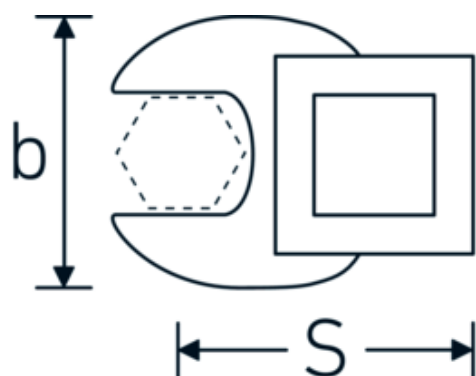

## Klucz pazurowy płaski CROW-FOOT

540

Art. nr 02200012  
GTIN 4018754003495  
Modelka 540 12

**Oznaczenie.** 3/8 " Klucz CROW-FOOT Rozmiar 12mm Dł.34,3mm

**Właściwości.**

- stal stopowa chromowa, chromowane
- Uwaga! Zmienione wartości nastawcze w kluczu dynamometrycznego

### Rysunek techniczny.

### Atrybuty techniczne.

a	6,3 mm
Kwadratowy napęd wewnętrzny (cal)	3/8 "
Szerokość mm (b)	25,4 mm
Długość mm (L)	34,3 mm
S	18,2 mm

## Variants.

Art. nr	Nr modelu (ERP)	Oznaczenie	GTIN
01200008	540 8	1/4 " Klucz CROW-FOOT Rozmiar 8mm Dł.25,5mm	4018754149117
01200009	540 9	1/4 " Klucz CROW-FOOT Rozmiar 9mm Dł.25,5mm	4018754149124
01200010	540 10	1/4 " Klucz CROW-FOOT Rozmiar 10mm Dł.25,5mm	4018754149131
02200011	540 11	3/8 " Klucz CROW-FOOT Rozmiar 11mm Dł.32mm	4018754149414
02200012	540 12	3/8 " Klucz CROW-FOOT Rozmiar 12mm Dł.34,3mm	4018754003495
02200013	540 13	3/8 " Klucz CROW-FOOT Rozmiar 13mm Dł.34,3mm	4018754003501
02200014	540 14	3/8 " Klucz CROW-FOOT Rozmiar 14mm Dł.37,7mm	4018754003518
02200015	540 15	3/8 " Klucz CROW-FOOT Rozmiar 15mm Dł.37,7mm	4018754003525
02200016	540 16	3/8 " Klucz CROW-FOOT Rozmiar 16mm Dł.37,7mm	4018754003532
02200017	540 17	3/8 " Klucz CROW-FOOT Rozmiar 17mm Dł.42,5mm	4018754003549
02200018	540 18	3/8 " Klucz CROW-FOOT Rozmiar 18mm Dł.42,5mm	4018754003556
02200019	540 19	3/8 " Klucz CROW-FOOT Rozmiar 19mm Dł.42,5mm	4018754003563