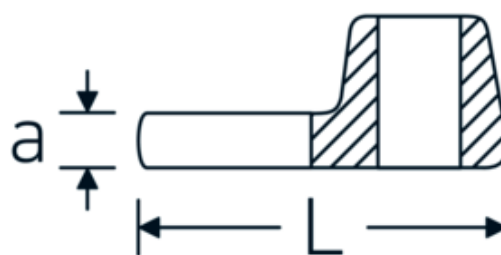

## Klucz pazurowy płaski CROW-FOOT

540

Art. nr 02200012  
GTIN 4018754003495  
Modelka 540 12

**Oznaczenie.** 3/8 " Klucz CROW-FOOT Rozmiar 12mm Dł.34,3mm

**Właściwości.**

- stal stopowa chromowa, chromowane
- Uwaga! Zmienione wartości nastawcze w kluczu dynamometrycznego

### Rysunek techniczny.

### Atrybuty techniczne.

a	6,3 mm
Kwadratowy napęd wewnętrzny (cal)	3/8 "
Szerokość mm (b)	25,4 mm
Długość mm (L)	34,3 mm
S	18,2 mm

02200020	540 20	3/8 " Klucz CROW-FOOT Rozmiar 20mm Dł.42,4mm	4018754141067
02200021	540 21	3/8 " Klucz CROW-FOOT Rozmiar 21mm Dł.44,5mm	4018754003570
02200022	540 22	3/8 " Klucz CROW-FOOT Rozmiar 22mm Dł.44,5mm	4018754003587
02200023	540 23	3/8 " Klucz CROW-FOOT Rozmiar 23mm Dł.44,5mm	4018754141074
02200024	540 24	3/8 " Klucz CROW-FOOT Rozmiar 24mm Dł.44,4mm	4018754003594
02200025	540 25	3/8 " Klucz CROW-FOOT Rozmiar 25mm Dł.47mm	4018754141081
02200026	540 26	3/8 " Klucz CROW-FOOT Rozmiar 26mm Dł.47mm	4018754149162
02200027	540 27	3/8 " Klucz CROW-FOOT Rozmiar 27mm Dł.47mm	4018754149179
02200028	540 28	3/8 " Klucz CROW-FOOT Rozmiar 28mm Dł.50mm	4018754148806
02200030	540 30	3/8 " Klucz CROW-FOOT Rozmiar 30mm Dł.50mm	4018754149186
02200032	540 32	3/8 " Klucz CROW-FOOT Rozmiar 32mm Dł.53mm	4018754149193
02200034	540 34	3/8 " Klucz CROW-FOOT Rozmiar 34mm Dł.54,5mm	4018754141098
02200036	540 36	3/8 " Klucz CROW-FOOT Rozmiar 36mm Dł.56,5mm	4018754141104
02200040	540 40	3/8 " Klucz CROW-FOOT Rozmiar 40mm Dł.63mm	4018754141111
02200041	540 41	3/8 " Klucz CROW-FOOT Rozmiar 41mm Dł.63mm	4018754141128
02200042	540 42	3/8 " Klucz CROW-FOOT Rozmiar 42mm Dł.63mm	4018754141135
02200046	540 46	3/8 " Klucz CROW-FOOT Rozmiar 46mm Dł.72mm	4018754141142
02200050	540 50	3/8 " Klucz CROW-FOOT Rozmiar 50mm Dł.75mm	4018754141159