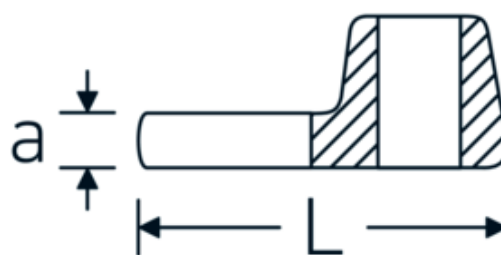

## Klucz pazurowy płaski CROW-FOOT

540a

Art. nr 01500024  
GTIN 4018754173839  
Modelka 540 A 3/8

**Oznaczenie.** 1/4 " Klucz CROW-FOOT Rozmiar 3/8" Dł.25,5mm

**Właściwości.**

- stal stopowa chromowa, chromowane
- Uwaga! Zmienione wartości nastawcze w kluczu dynamometrycznego

### Rysunek techniczny.

### Atrybuty techniczne.

a	6,3 mm
Kwadratowy napęd wewnętrzny (cal)	1/4 "
Szerokość mm (b)	19,8 mm
Długość mm (L)	25,5 mm
S	14,6 mm

02500054	540 A 1 3/16	3/8 " Klucz CROW-FOOT Rozmiar 1 3/16" Dł.50mm	4018754004737
02500056	540 A 1 1/4	3/8 " Klucz CROW-FOOT Rozmiar 1 1/4" Dł.53mm	4018754004744
02500058	540 A 1 5/16	3/8 " Klucz CROW-FOOT Rozmiar 1 5/16" Dł.53mm	4018754004751
02500060	540 A 1 3/8	3/8 " Klucz CROW-FOOT Rozmiar 1 3/8" Dł.54,5mm	4018754004768
02500062	540 A 1 7/16	3/8 " Klucz CROW-FOOT Rozmiar 1 7/16" Dł.56,5mm	4018754004775
02500064	540 A 1 1/2	3/8 " Klucz CROW-FOOT Rozmiar 1 1/2" Dł.58mm	4018754004782
02500065	540 A 1 9/16	3/8 " Klucz CROW-FOOT Rozmiar 1 9/16" Dł.59,5mm	4018754004799
02500066	540 A 1 5/8	3/8 " Klucz CROW-FOOT Rozmiar 1 5/8" Dł.63mm	4018754004805
02500067	540 A 1 11/16	3/8 " Klucz CROW-FOOT Rozmiar 1 11/16" Dł.63mm	4018754173631
02500068	540 A 1 3/4	3/8 " Klucz CROW-FOOT Rozmiar 1 3/4" Dł.68mm	4018754004812
02500070	540 A 1 7/8	3/8 " Klucz CROW-FOOT Rozmiar 1 7/8" Dł.72mm	4018754004829
02500072	540 A 2	3/8 " Klucz CROW-FOOT Rozmiar 2" Dł.75mm	4018754004836
02500074	540 A 2 1/8	3/8 " Klucz CROW-FOOT Rozmiar 2 1/8" Dł.75,6mm	4018754173648
02500076	540 A 2 1/4	3/8 " Klucz CROW-FOOT Rozmiar 2 1/4" Dł.80,5mm	4018754173655
03500078	540 A 2 3/8	1/2 " Klucz CROW-FOOT Rozmiar 2 3/8" Dł.81,5mm	4018754121366