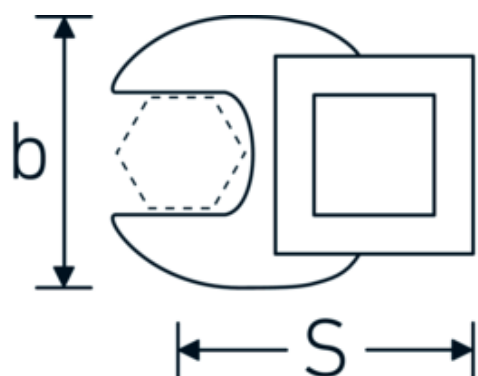

## Klucz pazurowy płaski CROW-FOOT

540a

Art. nr 01500024  
GTIN 4018754173839  
Modelka 540 A 3/8

**Oznaczenie.** 1/4 " Klucz CROW-FOOT Rozmiar 3/8" Dł.25,5mm

**Właściwości.**

- stal stopowa chromowa, chromowane
- Uwaga! Zmienione wartości nastawcze w kluczu dynamometrycznego

### Rysunek techniczny.

### Atrybuty techniczne.

a	6,3 mm
Kwadratowy napęd wewnętrzny (cal)	1/4 "
Szerokość mm (b)	19,8 mm
Długość mm (L)	25,5 mm
S	14,6 mm

02500054	540 A 1 3/16	3/8 " Klucz CROW-FOOT Rozmiar 1 3/16" Dł.50mm	4018754004737
02500056	540 A 1 1/4	3/8 " Klucz CROW-FOOT Rozmiar 1 1/4" Dł.53mm	4018754004744
02500058	540 A 1 5/16	3/8 " Klucz CROW-FOOT Rozmiar 1 5/16" Dł.53mm	4018754004751
02500060	540 A 1 3/8	3/8 " Klucz CROW-FOOT Rozmiar 1 3/8" Dł.54,5mm	4018754004768
02500062	540 A 1 7/16	3/8 " Klucz CROW-FOOT Rozmiar 1 7/16" Dł.56,5mm	4018754004775
02500064	540 A 1 1/2	3/8 " Klucz CROW-FOOT Rozmiar 1 1/2" Dł.58mm	4018754004782
02500065	540 A 1 9/16	3/8 " Klucz CROW-FOOT Rozmiar 1 9/16" Dł.59,5mm	4018754004799
02500066	540 A 1 5/8	3/8 " Klucz CROW-FOOT Rozmiar 1 5/8" Dł.63mm	4018754004805
02500067	540 A 1 11/16	3/8 " Klucz CROW-FOOT Rozmiar 1 11/16" Dł.63mm	4018754173631
02500068	540 A 1 3/4	3/8 " Klucz CROW-FOOT Rozmiar 1 3/4" Dł.68mm	4018754004812
02500070	540 A 1 7/8	3/8 " Klucz CROW-FOOT Rozmiar 1 7/8" Dł.72mm	4018754004829
02500072	540 A 2	3/8 " Klucz CROW-FOOT Rozmiar 2" Dł.75mm	4018754004836
02500074	540 A 2 1/8	3/8 " Klucz CROW-FOOT Rozmiar 2 1/8" Dł.75,6mm	4018754173648
02500076	540 A 2 1/4	3/8 " Klucz CROW-FOOT Rozmiar 2 1/4" Dł.80,5mm	4018754173655
03500078	540 A 2 3/8	1/2 " Klucz CROW-FOOT Rozmiar 2 3/8" Dł.81,5mm	4018754121366