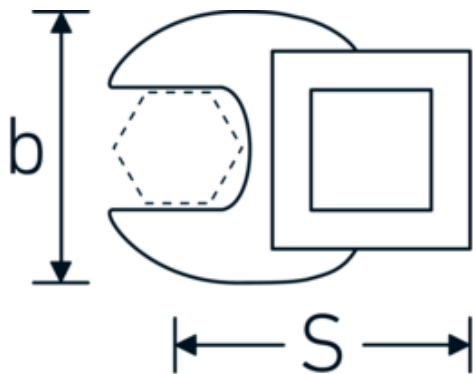

## Crowfoot-Schlüssel, metrisch

540

Art.-Nr. 01200010  
GTIN 4018754149131  
Modell 540 10

**Bezeichnung.** 1/4 " Crowfoot-Schlüssel SW 10mm L.25,5mm

**Eigenschaften.** • Chrome Alloy Steel, verchromt

### Technische Zeichnung.

### Technische Attribute.

a	6,3 mm
Antriebsvierkant innen (Zoll)	1/4 "
Breite mm (b)	19,8 mm
Länge mm (L)	25,5 mm
S	14,6 mm
Schlüsselweite [mm]	10 mm