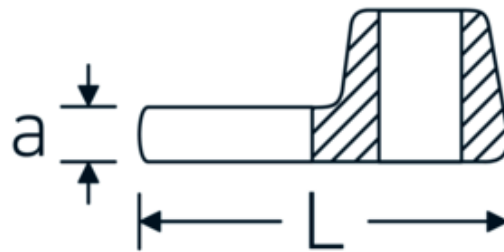

## Crowfoot-Schlüssel, metrisch

540

Art.-Nr. 01200010  
GTIN 4018754149131  
Modell 540 10

**Bezeichnung.** 1/4 " Crowfoot-Schlüssel SW 10mm L.25,5mm

**Eigenschaften.** • Chrome Alloy Steel, verchromt

### Technische Zeichnung.

### Technische Attribute.

a	6,3 mm
Antriebsvierkant innen (Zoll)	1/4 "
Breite mm (b)	19,8 mm
Länge mm (L)	25,5 mm
S	14,6 mm
Schlüsselweite [mm]	10 mm