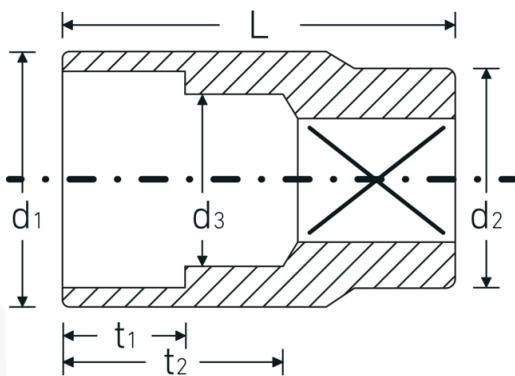

Socket

52

Product no. **03030008**
GTIN **4018754005802**
Model **52 8**

Label. 1/2 " Socket Spanner size 8mm L.38mm

- Features.**
- DIN 3124/ISO 2725-1, ASME B 107.5M, DIN EN 3709 (test loads)
 - HPQ® high performance steel, chrome plated

Advantages.

DIN 3124/ISO 2725-1, ASME B 107.5M, E DIN EN 3709 (test values).

Technical Drawing.

Technical Attributes.

Drive profile hex AS-Drive®
Internal square drive (inch) 1/2 "

Logistics data.

Depth mm (IFS) 38
Width mm (IFS) 23

d1	13 mm	Height mm (IFS)	23
d2	22 mm	Length (packed, mm)	128
d3	7 mm	Width (packed, mm)	58
DIN	DIN 3124 / ISO 2725-1, ASME B 107.5M, DIN EN 3709	Height (packed, mm)	40
		Volume (packed, dm3)	0.29696 dm3
Length mm (L)	38 mm	Art. no.	03030008
Width across flats [mm]	8 mm	Weight (gross, kg)	0,560
t1	9 mm	Weight PAP (kg)	0,000
t2	22 mm	Weight PVC (kg)	0,006
		GTIN	4018754005802
		Country of origin	GERMANY
		Region of origin	Nordrhein-Westfalen
		WEEE/ElektroG	nicht ear-pflichtig
		Customs tariff no.	82042000
		Packing standard	10
		Weight	56 g