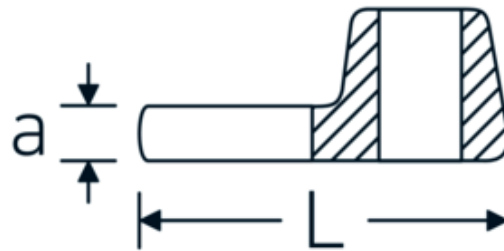

CROW-FOOT spanner

540

Product no. **02200017**
GTIN **4018754003549**
Model **540 17**

Label. 3/8 " CROW-FOOT spanner Spanner size 17mm L.42,5mm

Features.

- Chrome Alloy Steel, chrome plated
- Caution! Modified settings on torque wrench

Technical Drawing.

Technical Attributes.

a	6,3 mm
Internal square drive (inch)	3/8 "
Width mm (b)	38 mm
Length mm (L)	42,5 mm
S	23,8 mm
Width across flats [mm]	17 mm

Logistics data.

Depth mm (IFS)	43
Width mm (IFS)	37
Height mm (IFS)	18
Length (packed, mm)	43
Width (packed, mm)	37
Height (packed, mm)	18
Volume (packed, dm3)	0.028638 dm3

Variants.

Art. no.	Model no. (ERP)	Description	GTIN
01200008	540 8	1/4 " CROW-FOOT spanner Spanner size 8mm L.25,5mm	4018754149117
01200009	540 9	1/4 " CROW-FOOT spanner Spanner size 9mm L.25,5mm	4018754149124
01200010	540 10	1/4 " CROW-FOOT spanner Spanner size 10mm L.25,5mm	4018754149131
02200011	540 11	3/8 " CROW-FOOT spanner Spanner size 11mm L.32mm	4018754149414
02200012	540 12	3/8 " CROW-FOOT spanner Spanner size 12mm L.34,3mm	4018754003495
02200013	540 13	3/8 " CROW-FOOT spanner Spanner size 13mm L.34,3mm	4018754003501
02200014	540 14	3/8 " CROW-FOOT spanner Spanner size 14mm L.37,7mm	4018754003518
02200015	540 15	3/8 " CROW-FOOT spanner Spanner size 15mm L.37,7mm	4018754003525
02200016	540 16	3/8 " CROW-FOOT spanner Spanner size 16mm L.37,7mm	4018754003532
02200017	540 17	3/8 " CROW-FOOT spanner Spanner size 17mm L.42,5mm	4018754003549
02200018	540 18	3/8 " CROW-FOOT spanner Spanner size 18mm L.42,5mm	4018754003556
02200019	540 19	3/8 " CROW-FOOT spanner Spanner size 19mm L.42,5mm	4018754003563
02200020	540 20	3/8 " CROW-FOOT spanner Spanner size 20mm L.42,4mm	4018754141067
02200021	540 21	3/8 " CROW-FOOT spanner Spanner size 21mm L.44,5mm	4018754003570