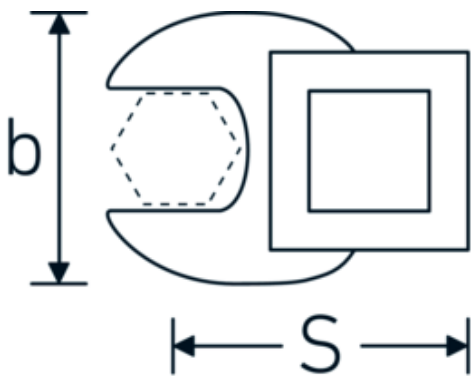

CROW-FOOT spanner

540

Product no. **02200017**
GTIN **4018754003549**
Model **540 17**

Label. 3/8 " CROW-FOOT spanner Spanner size 17mm L.42,5mm

Features.

- Chrome Alloy Steel, chrome plated
- Caution! Modified settings on torque wrench

Technical Drawing.

Technical Attributes.

a	6,3 mm
Internal square drive (inch)	3/8 "
Width mm (b)	38 mm
Length mm (L)	42,5 mm
S	23,8 mm
Width across flats [mm]	17 mm

Logistics data.

Depth mm (IFS)	43
Width mm (IFS)	37
Height mm (IFS)	18
Length (packed, mm)	43
Width (packed, mm)	37
Height (packed, mm)	18
Volume (packed, dm3)	0.028638 dm3

Variants.

Art. no.	Model no. (ERP)	Description	GTIN
01200008	540 8	1/4 " CROW-FOOT spanner Spanner size 8mm L.25,5mm	4018754149117
01200009	540 9	1/4 " CROW-FOOT spanner Spanner size 9mm L.25,5mm	4018754149124
01200010	540 10	1/4 " CROW-FOOT spanner Spanner size 10mm L.25,5mm	4018754149131
02200011	540 11	3/8 " CROW-FOOT spanner Spanner size 11mm L.32mm	4018754149414
02200012	540 12	3/8 " CROW-FOOT spanner Spanner size 12mm L.34,3mm	4018754003495
02200013	540 13	3/8 " CROW-FOOT spanner Spanner size 13mm L.34,3mm	4018754003501
02200014	540 14	3/8 " CROW-FOOT spanner Spanner size 14mm L.37,7mm	4018754003518
02200015	540 15	3/8 " CROW-FOOT spanner Spanner size 15mm L.37,7mm	4018754003525
02200016	540 16	3/8 " CROW-FOOT spanner Spanner size 16mm L.37,7mm	4018754003532
02200017	540 17	3/8 " CROW-FOOT spanner Spanner size 17mm L.42,5mm	4018754003549
02200018	540 18	3/8 " CROW-FOOT spanner Spanner size 18mm L.42,5mm	4018754003556
02200019	540 19	3/8 " CROW-FOOT spanner Spanner size 19mm L.42,5mm	4018754003563
02200020	540 20	3/8 " CROW-FOOT spanner Spanner size 20mm L.42,4mm	4018754141067
02200021	540 21	3/8 " CROW-FOOT spanner Spanner size 21mm L.44,5mm	4018754003570