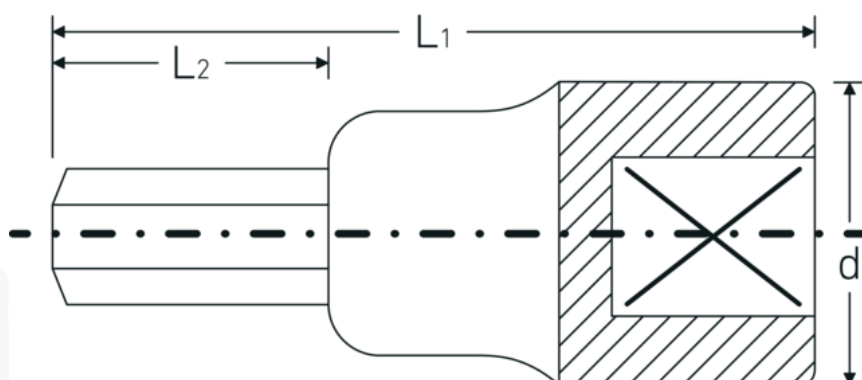

INHEX-toppe

54a

Art. nr. 03450028
GTIN 4018754008407
Model 54 A 7/16

Betegnelse. INHEX-skruetrækkere 1/2 " 7/16 L.60mm

Egenskaber.

- til skruer med indv. sekskant
- DIN 7422
- Chrome-Alloy-Steel, forkromet

Fordele.

til skruer med indvendig sekskant

Teknisk tegning.

Tekniske egenskaber.

Udvendig sekskant (tommer) 7/16

Logistiske data.

Dybde mm (IFS) 60

Firkantet drev indvendigt (tommer)	1/2 "	Bredde mm (IFS)	23
d	22,7 mm	Højde mm (IFS)	23
DIN	DIN 7422	Længde (pakket, mm)	130
L1	60 mm	Bredde (pakket, mm)	70
L2	22 mm	Højde (pakket, mm)	24
		Volumen (pakket, dm3)	0.2184 dm3
		Art. nr.	03450028
		Vægt (brutto, kg)	0,521
		Vægt PAP (kg)	0,000
		Vægt PVC (kg)	0,005
		GTIN	4018754008407
		Oprindelsesland	GERMANY
		Oprindelsesregion	Nordrhein-Westfalen
		WEEE/ElektroG	nicht ear-pflichtig
		Toldtarif nr.	82042000
		Standard for pakning	5
		Vægt (g)	103 g

Varianter.

Art. nr.	Model nr. (ERP)	Betegnelse	GTIN
03450014	54 A 7/32	INHEX-skruetrækkere 1/2 " 7/32 L.60mm	4018754008360
03450016	54 A 1/4	INHEX-skruetrækkere 1/2 " 1/4 L.60mm	4018754008377
03450020	54 A 5/16	INHEX-skruetrækkere 1/2 " 5/16 L.60mm	4018754008384
03450024	54 A 3/8	INHEX-skruetrækkere 1/2 " 3/8 L.60mm	4018754008391
03450028	54 A 7/16	INHEX-skruetrækkere 1/2 " 7/16 L.60mm	4018754008407
03450032	54 A 1/2	INHEX-skruetrækkere 1/2 " 1/2 L.60mm	4018754008414
03450034	54 A 9/16	INHEX-skruetrækkere 1/2 " 9/16 L.60mm	4018754008421
03450036	54 A 5/8	INHEX-skruetrækkere 1/2 " 5/8 L.60mm	4018754008438
03450040	54 A 3/4	INHEX-skruetrækkere 1/2 " 3/4 L.60mm	4018754127191