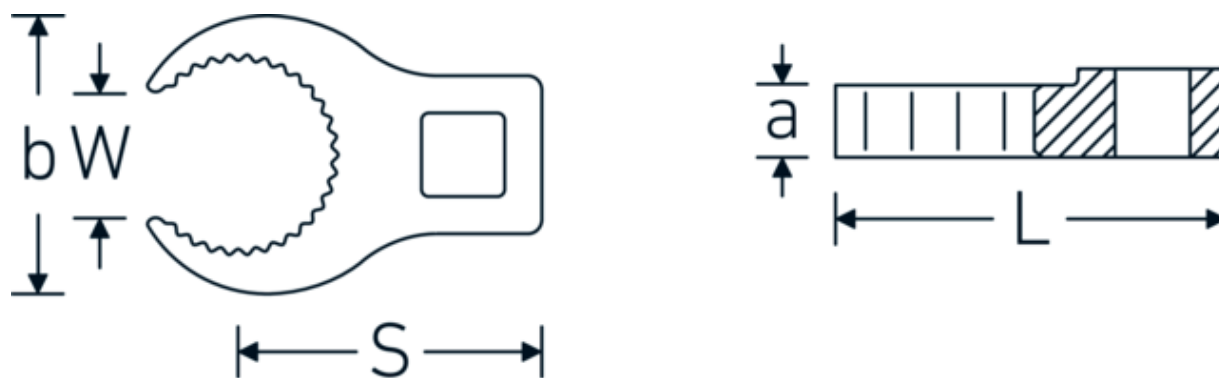

440S MJ

Art. nr. 02211018
GTIN 4018754179725
Model 440S MJ 18

Betegnelse.

3/8 " MJ18 Udvendigt rør d. DN10mm Drev 3/8 " L.45,2mm

Egenskaber.

- HPQ®-stål, forkromet
- erstatter nr. 440 MJ
- EN 4108
- for rørledningsforskrninger med lige, cylindriske evolventefortanding
- BEMÆRK! Ændrede indstillingsværdier på momentnøglen <!-- (se note side [170524]) -->

Teknisk tegning.

Tekniske egenskaber.

a	8 mm
Firkantet drev indvendigt (tommer)	3/8 "
Bredde mm (b)	33 mm
Længde mm (L)	45,2 mm
Gevind til møtrik	MJ18
Udvendig rørdiameter (mm)	DN10 mm
S	25 mm
W	13 mm

Logistiske data.

Dybde mm (IFS)	60
Bredde mm (IFS)	70
Højde mm (IFS)	15
Længde (pakket, mm)	60
Bredde (pakket, mm)	70
Højde (pakket, mm)	15
Volumen (pakket, dm ³)	0.063 dm ³
Art. nr.	02211018
Vægt (brutto, kg)	0,047
Vægt PAP (kg)	0,000
Vægt PVC (kg)	0,003
GTIN	4018754179725
Oprindelsesland	GERMANY
Oprindelsesregion	Nordrhein-Westfalen
WEEE/ElektroG	nicht ear-pflichtig
Toldtarif nr.	82042000
Standard for pakning	1
Vægt (g)	47 g

Varianter.

Art. nr.	Model nr. (ERP)	Betegnelse	GTIN
01211010	440S MJ 10	1/4 " MJ10 Udvendigt rør d. DN04mm Drev 1/4 " L.31,9mm	4018754179695
01211014	440S MJ 14	1/4 " MJ14 Udvendigt rør d. DN06mm Drev 1/4 " L.36,5mm	4018754179701