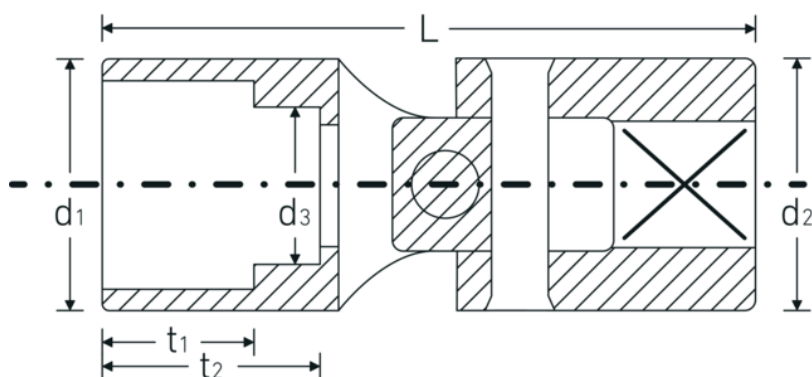

Bocas articuladas

402a

Núm. art. **01540024**
GTIN **4018754001613**
Modelo **402 A 3/8**

Designación. 1/4 " Juego de bocas de llave de vaso articuladas SW 3/8" Long.38mm

Descripción.

- SAE AS 954-E, ASME B 107.1
- HPQ® -Acero de altas características, cromadas

Dibujo técnico.

Atributos técnicos.

Perfil de salida	Hexágono doble AS-drive
Accionamiento cuadrado interior (pulgadas)	1/4 "
d1	13,6 mm
d2	12,7 mm
d3	9 mm
Longitud mm (L)	38 mm
Anchura de los planos [pulgadas]	3/8 "
t1	8,6 mm
t2	13,1 mm

Datos logísticos.

Profundidad mm (IFS)	38
Anchura mm (IFS)	14
Altura mm (IFS)	14
Longitud (empaquetada, mm)	55
Anchura (empaquetada, mm)	55
Altura en pulgadas	14
Volumen (envasado, dm3)	0.04235 dm3
Núm. art.	01540024
Peso (bruto, kg)	0,100
Peso PAP (kg)	0,000
Peso PVC (kg)	0,003
GTIN	4018754001613
País de origen	GERMANY
Región de origen	Nordrhein-Westfalen
RAEE/Ley eléctrica	nicht ear-pflichtig
Arancel de aduanas núm.	82042000
Norma de embalaje	5
Peso	20 g