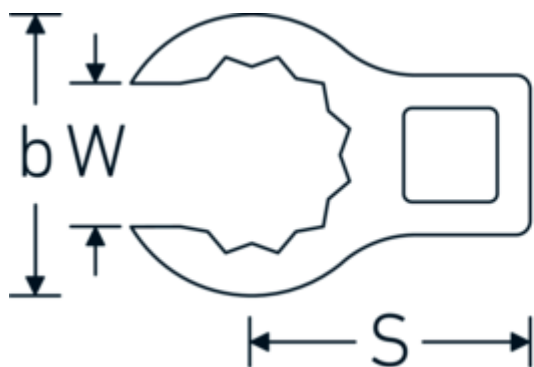

### Designazione.

3/8 " Chiave CROW-FOOT Mis. 22mm Lar.45,3mm

### Descrizione.

- Chrome-Alloy-Steel, cromate
- Attenzione! Modifica il valore impostato sulla chiave dinamometrica <!-- (vedi indicazioni pag. [170524]) -->

### Attributi tecnici.

a	19 mm
Azionamento quadrato interno (pollici)	3/8 "
Larghezza mm (b)	33,5 mm
Lunghezza mm (L)	45,3 mm
S	23,6 mm
Larghezza tra i piatti [mm]	22 mm