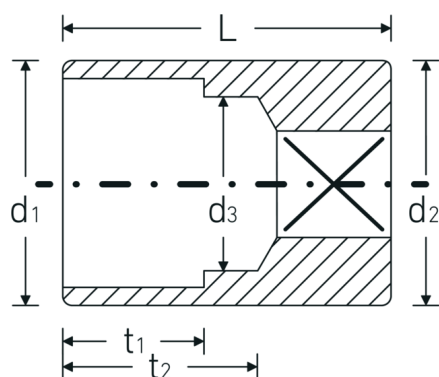

Dibujo técnico.

Atributos técnicos.

Perfil de salida	AS-drive hexagonal
Accionamiento cuadrado interior (pulgadas)	1/4 "
d1	5,6 mm
d2	10,7 mm
d3	2,5 mm
DIN	DIN 3124 / ISO 2725-1, ASME B 107.5M, DIN EN 3709
Longitud mm (L)	23 mm
Anchura de los planos [mm]	3,2 mm
t1	2 mm
t2	15 mm

Datos logísticos.

Profundidad mm (IFS)	23
Anchura mm (IFS)	11
Altura mm (IFS)	11
Longitud (empaquetada, mm)	90
Anchura (empaquetada, mm)	25
Altura en pulgadas	12
Volumen (envasado, dm3)	0.027 dm3
Núm. art.	01010032
Peso (bruto, kg)	0,084
Peso PAP (kg)	0,000
Peso PVC (kg)	0,003
GTIN	4018754000111
País de origen	GERMANY
Región de origen	Nordrhein-Westfalen
RAEE/Ley eléctrica	nicht ear-pflichtig
Arancel de aduanas núm.	82042000
Norma de embalaje	10
Peso	8 g