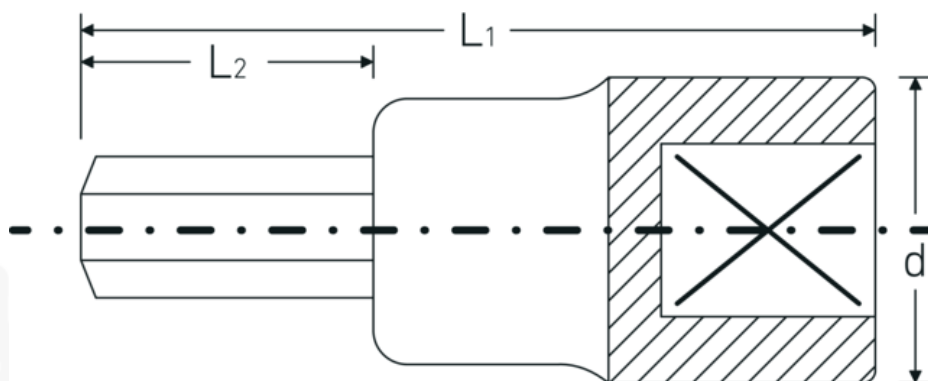

INHEX-toppe

49

Art. nr. 02050010
GTIN 4018754002627
Model 49 10

Betegnelse. INHEX-skruetrækkere 3/8 " 10mm L.52mm

Egenskaber.

- til skruer med indv. sekskant
- DIN 7422
- Chrome-Alloy-Steel, forkromet

Fordele.

til skruer med indvendig sekskant

Teknisk tegning.

Tekniske egenskaber.

Udgangsprofil

Sekskant

Logistiske data.

Dybde mm (IFS)

52

Udvendig sekskant (mm)	10 mm	Bredde mm (IFS)	18
Firkantet drev indvendigt (tommer)	3/8 "	Højde mm (IFS)	18
d	17,8 mm	Længde (pakket, mm)	72
DIN	DIN 7422	Bredde (pakket, mm)	68
L1	52 mm	Højde (pakket, mm)	19
L2	20 mm	Volumen (pakket, dm3)	0.093024 dm3
		Art. nr.	02050010
		Vægt (brutto, kg)	0,315
		Vægt PAP (kg)	0,000
		Vægt PVC (kg)	0,002
		GTIN	4018754002627
		Oprindelsesland	GERMANY
		Oprindelsesregion	Nordrhein-Westfalen
		WEEE/ElektroG	nicht ear-pflichtig
		Toldtarif nr.	82042000
		Standard for pakning	5
		Vægt (g)	62 g

Varianter.

Art. nr.	Model nr. (ERP)	Betegnelse	GTIN
02050003	49 3	INHEX-skruetrækkere 3/8 " 3mm L.52mm	4018754002566
02050004	49 4	INHEX-skruetrækkere 3/8 " 4mm L.52mm	4018754002573
02050005	49 5	INHEX-skruetrækkere 3/8 " 5mm L.52mm	4018754002580
02050006	49 6	INHEX-skruetrækkere 3/8 " 6mm L.52mm	4018754002597
02050007	49 7	INHEX-skruetrækkere 3/8 " 7mm L.52mm	4018754002603
02050008	49 8	INHEX-skruetrækkere 3/8 " 8mm L.52mm	4018754002610
02050010	49 10	INHEX-skruetrækkere 3/8 " 10mm L.52mm	4018754002627