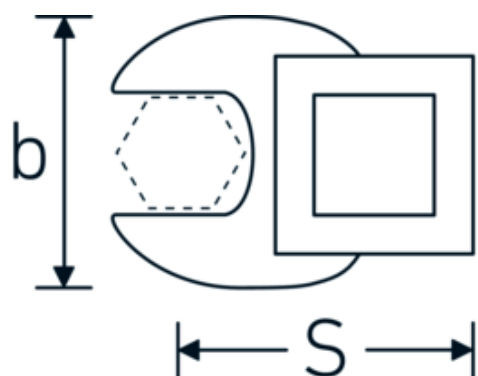

Llaves de boca tipo CROW-FOOT

540a

Núm. art. **02500048**
GTIN **4018754004706**
Modelo **540 A 1**

Designación. 3/8 " Llave de estrella SW 1" Long.47mm

Descripción.

- Chrome-Alloy-Steel, cromadas
- ¡atención! Valores de regulación modificados en la llave dinamométrica

Dibujo técnico.

Atributos técnicos.

a	8 mm
Accionamiento cuadrado interior (pulgadas)	3/8 "
Anchura mm (b)	45 mm
Longitud mm (L)	47 mm
S	26,7 mm

Datos logísticos.

Profundidad mm (IFS)	48
Anchura mm (IFS)	44
Altura mm (IFS)	18
Longitud (empaquetada, mm)	49
Anchura (empaquetada, mm)	45
Altura en pulgadas	18
Volumen (envasado, dm3)	0.03969 dm3

02500070	540 A 1 7/8	3/8 " Llave de estrella SW 1 7/8" Long.72mm	4018754004829
02500072	540 A 2	3/8 " Llave de estrella SW 2" Long.75mm	4018754004836
02500074	540 A 2 1/8	3/8 " Llave de estrella SW 2 1/8" Long.75,6mm	4018754173648
02500076	540 A 2 1/4	3/8 " Llave de estrella SW 2 1/4" Long.80,5mm	4018754173655
03500078	540 A 2 3/8	1/2 " Llave de estrella SW 2 3/8" Long.81,5mm	4018754121366