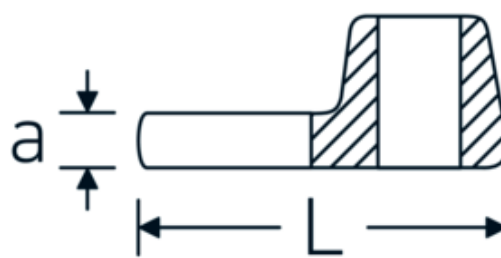

Llaves de boca tipo CROW-FOOT

540a

Núm. art. **02500048**
GTIN **4018754004706**
Modelo **540 A 1**

Designación. 3/8 " Llave de estrella SW 1" Long.47mm

Descripción.

- Chrome-Alloy-Steel, cromadas
- ¡atención! Valores de regulación modificados en la llave dinamométrica

Dibujo técnico.

Atributos técnicos.

a	8 mm
Accionamiento cuadrado interior (pulgadas)	3/8 "
Anchura mm (b)	45 mm
Longitud mm (L)	47 mm
S	26,7 mm

Datos logísticos.

Profundidad mm (IFS)	48
Anchura mm (IFS)	44
Altura mm (IFS)	18
Longitud (empaquetada, mm)	49
Anchura (empaquetada, mm)	45
Altura en pulgadas	18
Volumen (envasado, dm3)	0.03969 dm3