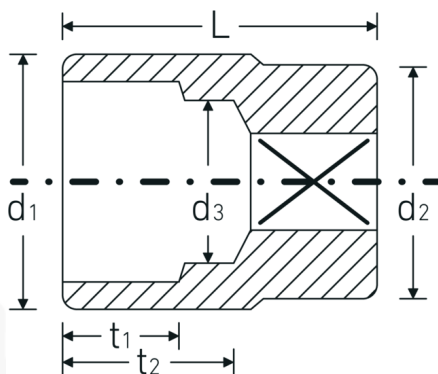

Doppen imperiaal, 3/4"

55a

Artikelnr. 05410044
GTIN 4018754009312
Model 55 A 7/8

Aanwijzing. 3/4 " Dop Maat 7/8" L.51mm

Eigenschappen.

- SAE AS 954-E (testwaarden), ASME B 107.1
- AS-drive en HPQ®-high performance staal t/m 1 1/2", verchromd

Voordelen.

SAE AS 954-E (testwaarden), ASME B 107.1

Technische tekening.

Technische kenmerken.

Uitvoerprofiel Dubbel-zeskant AS-drive

Logistieke gegevens.

Diepte mm (IFS) 52
Breedte mm (IFS) 38

Aandrijving vierkant binnen (inch)	3/4 "	Hoogte mm (IFS)	38
d1	33 mm	Lengte (verpakt, mm)	85
d2	34,7 mm	Breedte (verpakt, mm)	61
d3	21 mm	Hoogte (verpakt, mm)	40
Lengte mm (L)	51 mm	Volume (verpakt, dm3)	0.2074 dm3
Breedte over vlakken [inch]	7/8 "	Artikelnr.	05410044
t1	18 mm	Gewicht (bruto, KG)	0,395
t2	24,5 mm	Gewicht PAP (KG)	0,000
		Gewicht PVC (KG)	0,005
		GTIN	4018754009312
		Land van oorsprong	GERMANY
		Regio van oorsprong	Nordrhein-Westfalen
		WEEE/ElektroG	nicht ear-pflichtig
		Douanetarief nr.	82042000
		Verpakkingsstandaard	2
		Gewicht (g)	240 g