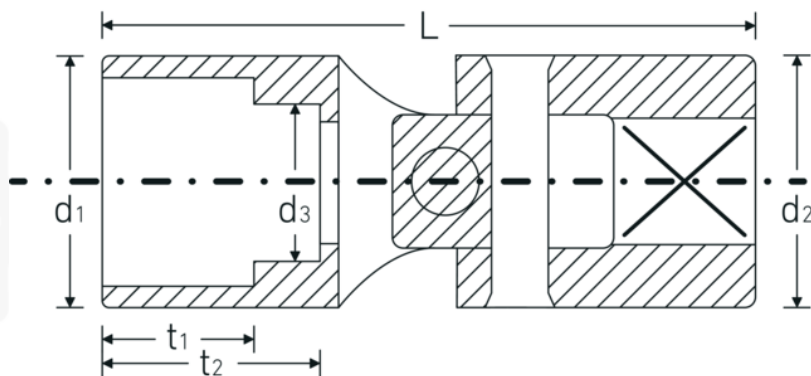

Bocas articuladas

402

Núm. art. 01140006
GTIN 4018754140978
Modelo 402 6

Designación. 1/4 " Juego de bocas de llave de vaso articuladas SW 6mm Long.32mm

Descripción. • HPQ®-Acero de altas características, cromadas

Dibujo técnico.

Atributos técnicos.

| | |
|--|-------------------------|
| Perfil de salida | Hexágono doble AS-drive |
| Accionamiento cuadrado interior (pulgadas) | 1/4 " |
| d1 | 9,2 mm |
| d2 | 12,7 mm |
| d3 | 5 mm |
| Longitud mm (L) | 32 mm |
| Anchura de los planos [mm] | 6 mm |
| t1 | 5,5 mm |
| t2 | 10 mm |

Datos logísticos.

| | |
|----------------------------|---------------------|
| Profundidad mm (IFS) | 31 |
| Anchura mm (IFS) | 13 |
| Altura mm (IFS) | 13 |
| Longitud (empaquetada, mm) | 100 |
| Anchura (empaquetada, mm) | 40 |
| Altura en pulgadas | 13 |
| Volumen (envasado, dm3) | 0.052 dm3 |
| Núm. art. | 01140006 |
| Peso (bruto, kg) | 0,086 |
| Peso PAP (kg) | 0,000 |
| Peso PVC (kg) | 0,002 |
| GTIN | 4018754140978 |
| País de origen | GERMANY |
| Región de origen | Nordrhein-Westfalen |
| RAEE/Ley eléctrica | nicht ear-pflichtig |
| Arancel de aduanas núm. | 82042000 |
| Norma de embalaje | 5 |
| Peso | 16 g |