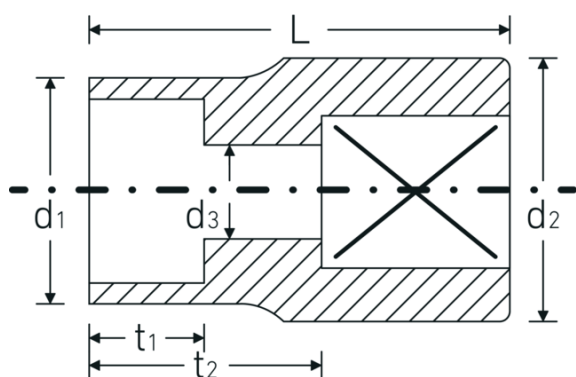

Bocas de llave de vaso

45TX

Núm. art. **02270007**
GTIN **4018754003679**
Modelo **45 TX E 7**

Designación. 3/8 " Juego de bocas de llaves de vaso Long.28mm

Descripción.

- para tornillos externos TORX®
- HPQ®-Acero de altas características, cromadas

Dibujo técnico.

Atributos técnicos.

Perfil de salida	TORX®
Accionamiento cuadrado interior (pulgadas)	3/8 "
d1	9 mm
d2	16,5 mm
d3	3,8 mm
Tamaño Perfil de salida	E7
Longitud mm (L)	28 mm
t1	6,5 mm
t2	16,5 mm

Datos logísticos.

Profundidad mm (IFS)	28
Anchura mm (IFS)	17
Altura mm (IFS)	17
Longitud (empaquetada, mm)	95
Anchura (empaquetada, mm)	40
Altura en pulgadas	30
Volumen (envasado, dm3)	0.114 dm3
Núm. art.	02270007
Peso (bruto, kg)	0,240
Peso PAP (kg)	0,000
Peso PVC (kg)	0,003
GTIN	4018754003679
País de origen	GERMANY
Región de origen	Nordrhein-Westfalen
RAEE/Ley eléctrica	nicht ear-pflichtig
Arancel de aduanas núm.	82042000
Norma de embalaje	10
Peso	24 g

Variantes.

Núm. art.	Núm. de modelo (ERP)	Designación	GTIN
02270005	45 TX E 5	3/8 " Juego de bocas de llaves de vaso Long.28mm	4018754003655
02270006	45 TX E 6	3/8 " Juego de bocas de llaves de vaso Long.28mm	4018754003662