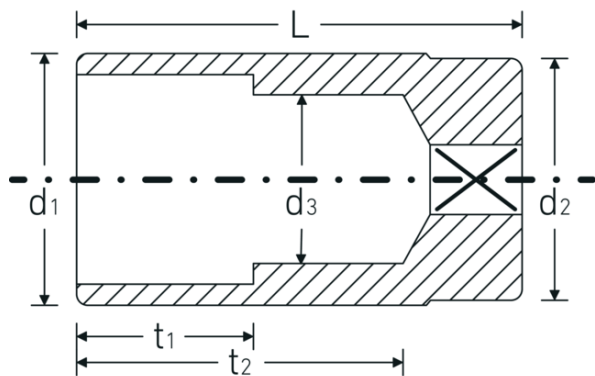

**Steckschlüsseinsätze 3/8", zöllig,
lang**

46a

Art.-Nr. **02420036**
GTIN **4018754004362**
Modell **46 A 5/8**

Bezeichnung. 3/8 " Steckschlüsseinsatz SW 5/8" L.60mm

- Eigenschaften.**
- lange Ausführung
 - Doppelsechskant mit AS-Drive-Profil
 - 3/8" Innenvierkant-Antrieb
 - HPQ® Hochleistungsstahl, verchromt
 - ASME B 107.1 / Fed. Spec. GGG-W-641 / SAE AS 954-E

Technische Zeichnung.

Technische Attribute.

Abtriebsprofil	Doppelsechskant AS-Drive®
Antriebsvierkant innen (Zoll)	3/8 "
d1	21,7 mm

Logistikdaten.

Tiefe mm (IFS)	60
Breite mm (IFS)	22
Höhe mm (IFS)	22
Länge (verpackt, mm)	80

d2	19,5 mm
d3	15 mm
Länge mm (L)	60 mm
Schlüsselweite [Zoll]	5/8 "
t1	25 mm
t2	47,9 mm

Breite (verpackt, mm)	23
Höhe (verpackt, mm)	30
Volumen (verpackt, dm3)	0.0552 dm3
Art.-Nr.	02420036
Gewicht (brutto, kg)	0,448
Gewicht PAP (kg)	0,000
Gewicht PVC (kg)	0,005
GTIN	4018754004362
Ursprungsland	GERMANY
Ursprungsregion	Nordrhein-Westfalen
WEEE/ElektroG	nicht ear-pflichtig
Zolltarifnr.	82042000
Packnorm	5
Gewicht (g)	81 g