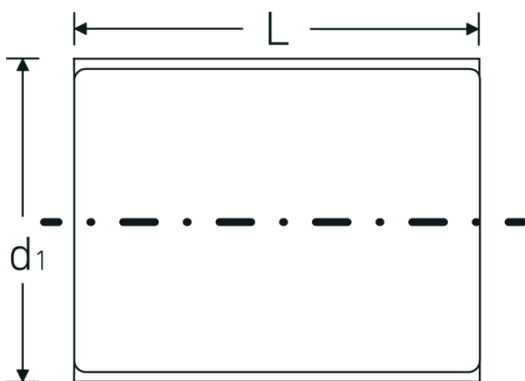

VDE-Steckschlüsseinsätze 3/8", metrisch

12171 VDE

Art.-Nr. 02380007

GTIN 4018754253456

Modell 12171 VDE-7

Bezeichnung. 3/8 " VDE-Steckschlüsseinsatz SW 7mm L.42mm

- Eigenschaften.**
- Doppelsechskant mit AS-Drive-Profil
 - 3/8" Innenvierkant-Antrieb
 - VDE-isoliert bis 1000 V
 - schutzisoliert nach IEC 60900-AC 1000 V / DC 1500 V
 - HPQ® Hochleistungsstahl, verchromt

Technische Zeichnung.

Technische Attribute.

Abtriebsprofil	Doppelsechskant AS-Drive®
Antriebsvierkant innen (Zoll)	3/8 "
d1	15,5 mm

Logistikdaten.

Tiefe mm (IFS)	41
Breite mm (IFS)	16
Höhe mm (IFS)	16
Länge (verpackt, mm)	60

DIN	DIN EN 60900	Breite (verpackt, mm)	35
Länge mm (L)	42 mm	Höhe (verpackt, mm)	35
Schlüsselweite [mm]	7 mm	Volumen (verpackt, dm³)	0.0735 dm ³
		Art.-Nr.	02380007
		Gewicht (brutto, kg)	0,050
		Gewicht PAP (kg)	0,000
		Gewicht PVC (kg)	0,002
		GTIN	4018754253456
		Ursprungsland	GERMANY
		Ursprungsregion	Nordrhein-Westfalen
		WEEE/ElektroG	nicht ear-pflichtig
		Zolltarifnr.	82042000
		Packnorm	1
		Gewicht (g)	24 g