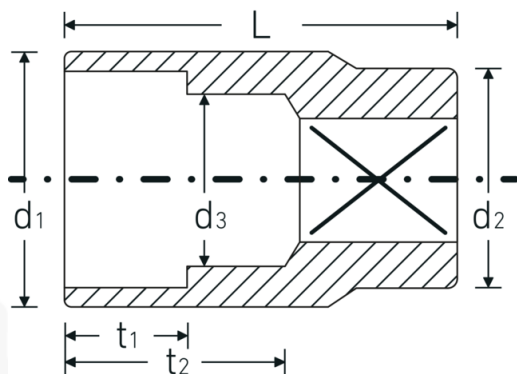

Technische tekening.

Technische kenmerken.

Uitvoerprofiel Dubbel-zeskant
AS-drive

Logistieke gegevens.

Diepte mm (IFS) 48
Breedte mm (IFS) 43