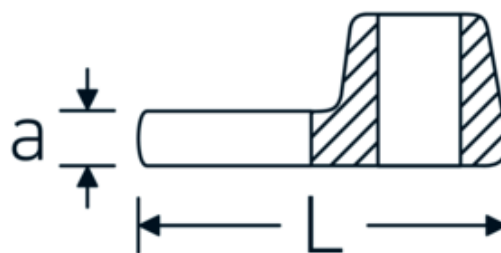

### Designazione.

1/4 " Chiave CROW-FOOT Mis. 9mm Lar.25,5mm

### Descrizione.

- Chrome-Alloy-Steel, cromate
- Attenzione! Modifica il valore impostato sulla chiave dinamometrica <!-- (vedi indicazioni pag. [170524]) -->

### Attributi tecnici.

a	6,3 mm
Azionamento quadrato interno (pollici)	1/4 "
Larghezza mm (b)	19,8 mm
Lunghezza mm (L)	25,5 mm
S	14,6 mm