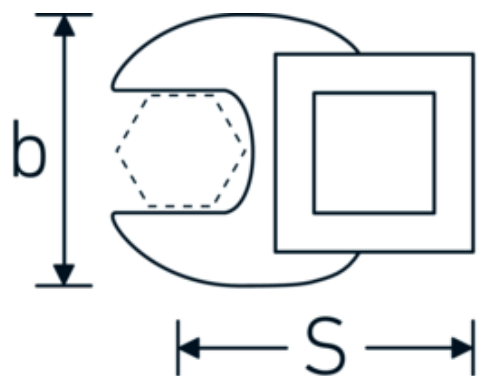

### Designazione.

1/4 " Chiave CROW-FOOT Mis. 9mm Lar.25,5mm

### Descrizione.

- Chrome-Alloy-Steel, cromate
- Attenzione! Modifica il valore impostato sulla chiave dinamometrica <!-- (vedi indicazioni pag. [170524]) -->

### Attributi tecnici.

a	6,3 mm
Azionamento quadrato interno (pollici)	1/4 "
Larghezza mm (b)	19,8 mm
Lunghezza mm (L)	25,5 mm
S	14,6 mm

### Dati logistici.

Profondità mm (IFS)	25
Larghezza mm (IFS)	19
Altezza mm (IFS)	10
Lunghezza (imballata, mm)	30
Larghezza (imballata, mm)	25
Altezza (imballata, mm)	12

<b>Larghezza tra i piatti [mm]</b>	9 mm	<b>Volume (imballato, dm3)</b>	0.009 dm3
		<b>N° Art.</b>	01200009
		<b>Peso (lordo, kg)</b>	0,021
		<b>Peso PAP (kg)</b>	0,000
		<b>Peso PVC (kg)</b>	0,002
		<b>GTIN</b>	4018754149124
		<b>Paese di origine</b>	GERMANY
		<b>Regione di origine</b>	Nordrhein-Westfalen
		<b>RAEE/Legge sull'elettricità</b>	nicht ear-pflichtig
		<b>N. tariffa doganale</b>	82042000
		<b>Standard di imballaggio</b>	1
		<b>Peso [mm]</b>	21 g