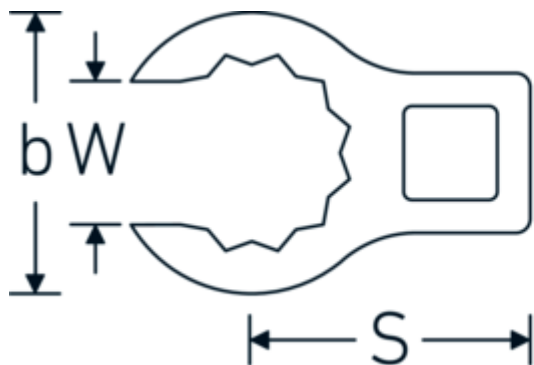

## Crowning-Schlüssel, zöllig

440a

Art.-Nr. 03490078  
GTIN 4018754008575  
Modell 440 A 2 3/8

**Bezeichnung.** 1/2 " Crowring-Schlüssel SW 2 3/8" L.95,2mm

**Eigenschaften.**

- Doppelsechskant mit AS-Drive-Profil
- Chrome Alloy Steel, verchromt
- 3/8" für Volvo Flugmotor, Typ „JAS“

### Technische Zeichnung.

### Technische Attribute.

a	30,5 mm
Antriebsvierkant innen (Zoll)	1/2 "
Breite mm (b)	83 mm
Länge mm (L)	95,2 mm
S	50,2 mm
Schlüsselweite [Zoll]	2 3/8 "