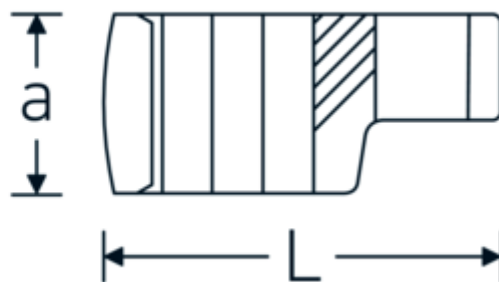

## Crowning-Schlüssel, zöllig

440a

Art.-Nr. 03490078  
GTIN 4018754008575  
Modell 440 A 2 3/8

**Bezeichnung.** 1/2 " Crowring-Schlüssel SW 2 3/8" L.95,2mm

**Eigenschaften.**

- Doppelsechskant mit AS-Drive-Profil
- Chrome Alloy Steel, verchromt
- 3/8" für Volvo Flugmotor, Typ „JAS“

### Technische Zeichnung.

### Technische Attribute.

a	30,5 mm
Antriebsvierkant innen (Zoll)	1/2 "
Breite mm (b)	83 mm
Länge mm (L)	95,2 mm
S	50,2 mm
Schlüsselweite [Zoll]	2 3/8 "

### Logistikdaten.

Tiefe mm (IFS)	96
Breite mm (IFS)	83
Höhe mm (IFS)	31
Länge (verpackt, mm)	96
Breite (verpackt, mm)	83
Höhe (verpackt, mm)	31

<b>W</b>	46 mm	<b>Volumen (verpackt, dm3)</b>	0.247008 dm3
		<b>Art.-Nr.</b>	03490078
		<b>Gewicht (brutto, kg)</b>	0,385
		<b>Gewicht PAP (kg)</b>	0,000
		<b>Gewicht PVC (kg)</b>	0,005
		<b>GTIN</b>	4018754008575
		<b>Ursprungsland</b>	GERMANY
		<b>Ursprungsregion</b>	Nordrhein-Westfalen
		<b>WEEE/ElektroG</b>	nicht ear-pflichtig
		<b>Zolltarifnr.</b>	82042000
		<b>Packnorm</b>	1
		<b>Gewicht (g)</b>	385 g