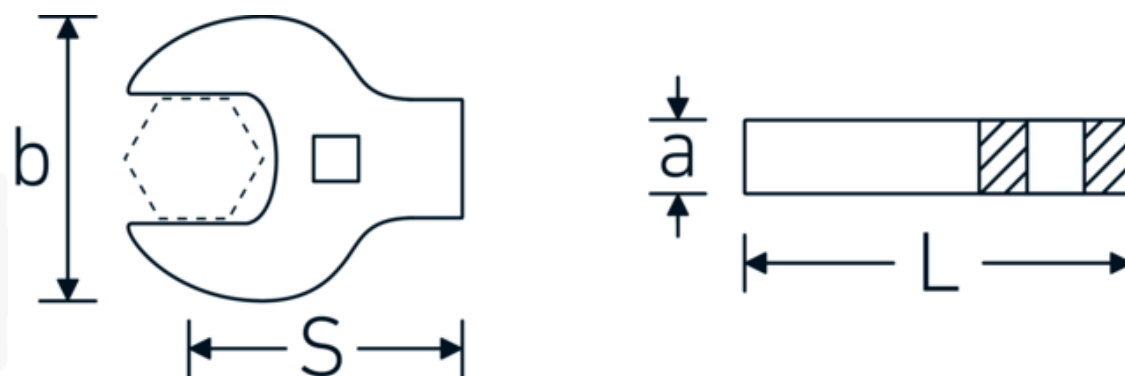

Crowfoot-Schlüssel heavy-duty, zöllig

540a HD

Art.-Nr. 03501076
GTIN 4018754198214
Modell 540A HD SW 2.1/4

Bezeichnung.

1/2 " Crowfoot-Schlüssel heavy-duty SW 2 1/4" L.95mm

Eigenschaften.

- für besonders hohe Belastungen, z. B. Edelstahlverschraubungen
- vollständige Nutzung des Schlüsselmauls in Kombination mit Standardknarren
- verchromt
- Lieferung ohne Knarre

Technische Zeichnung.

Technische Attribute.

a	16 mm
Antriebsvierkant innen (Zoll)	1/2 "
Breite mm (b)	99 mm
Länge mm (L)	95 mm
S	56 mm
Schlüsselweite [Zoll]	2 1/4 "

Logistikdaten.

Tiefe mm (IFS)	150
Breite mm (IFS)	145
Höhe mm (IFS)	20
Länge (verpackt, mm)	150
Breite (verpackt, mm)	145
Höhe (verpackt, mm)	20
Volumen (verpackt, dm3)	0.435 dm3
Art.-Nr.	03501076
Gewicht (brutto, kg)	0,510
Gewicht PAP (kg)	0,000
Gewicht PVC (kg)	0,005
GTIN	4018754198214
Ursprungsland	GERMANY
Ursprungsregion	Nordrhein-Westfalen
WEEE/ElektroG	nicht ear-pflichtig
Zolltarifnr.	82042000
Packnorm	1
Gewicht (g)	500 g

Varianten.

Art.-Nr.	Modell-Nr. (ERP)	Bezeichnung	GTIN
02501024	540A HD SW 3/8	3/8 " Crowfoot-Schlüssel heavy-duty SW 3/8" L.39mm	4018754285709
02501028	540A HD SW 7/16	3/8 " Crowfoot-Schlüssel heavy-duty SW 7/16" L.40mm	4018754285716
02501032	540A HD SW 1/2	3/8 " Crowfoot-Schlüssel heavy-duty SW 1/2" L.42mm	4018754285723
02501034	540A HD SW 9/16	3/8 " Crowfoot-Schlüssel heavy-duty SW 9/16" L.43,4mm	4018754198078
02501036	540A HD SW 5/8	3/8 " Crowfoot-Schlüssel heavy-duty SW 5/8" L.45mm	4018754198085
02501038	540A HD SW 11/16	3/8 " Crowfoot-Schlüssel heavy-duty SW 11/16" L.47,2mm	4018754198092
02501040	540A HD SW 3/4	3/8 " Crowfoot-Schlüssel heavy-duty SW 3/4" L.49mm	4018754285730
02501042	540A HD SW 13/16	3/8 " Crowfoot-Schlüssel heavy-duty SW 13/16" L.51mm	4018754204359