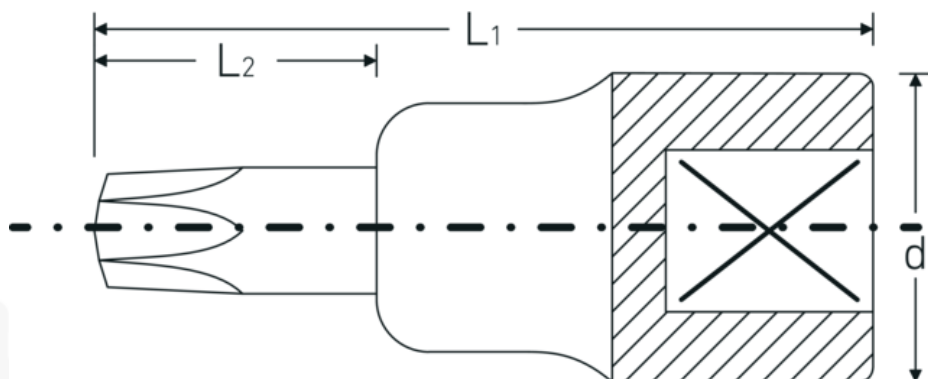

Skruestrækkerhoveder

54TX

Art. nr. 03100060
GTIN 4018754006724
Model 54 TX T 60

Betegnelse. 1/2 " Skruestrækkerbit L.58mm

Egenskaber.

- til indiv. TORX®-skruer
- Chrome Alloy Steel, forkromet

Fordele.

Til indvendige TORX®-skruer.

Teknisk tegning.

Tekniske egenskaber.

Udgangsprofil TORX®

Logistiske data.

Dybde mm (IFS) 58
Bredde mm (IFS) 24

| | | | |
|---|---------|------------------------------|---------------------|
| Firkantet drev indvendigt (tommer) | 1/2 " | Højde mm (IFS) | 24 |
| d | 23,7 mm | Længde (pakket, mm) | 130 |
| Størrelse udgangsprofil | T60 | Bredde (pakket, mm) | 70 |
| L1 | 58 mm | Højde (pakket, mm) | 24 |
| L2 | 18 mm | Volumen (pakket, dm3) | 0.2184 dm3 |
| | | Art. nr. | 03100060 |
| | | Vægt (brutto, kg) | 0,565 |
| | | Vægt PAP (kg) | 0,000 |
| | | Vægt PVC (kg) | 0,004 |
| | | GTIN | 4018754006724 |
| | | Oprindelsesland | GERMANY |
| | | Oprindelsesregion | Nordrhein-Westfalen |
| | | WEEE/ElektroG | nicht ear-pflichtig |
| | | Toldtarif nr. | 82042000 |
| | | Standard for pakning | 5 |
| | | Vægt (g) | 113 g |

Varianter.

| Art. nr. | Model nr. (ERP) | Betegnelse | GTIN |
|----------|-----------------|------------------------------|---------------|
| 03100020 | 54 TX T 20 | 1/2 " Skruetrækkerbit L.55mm | 4018754006649 |
| 03100025 | 54 TX T 25 | 1/2 " Skruetrækkerbit L.55mm | 4018754006656 |
| 03100027 | 54 TX T 27 | 1/2 " Skruetrækkerbit L.55mm | 4018754006663 |
| 03100030 | 54 TX T 30 | 1/2 " Skruetrækkerbit L.55mm | 4018754006670 |
| 03100040 | 54 TX T 40 | 1/2 " Skruetrækkerbit L.55mm | 4018754006687 |
| 03100045 | 54 TX T 45 | 1/2 " Skruetrækkerbit L.55mm | 4018754006694 |
| 03100050 | 54 TX T 50 | 1/2 " Skruetrækkerbit L.55mm | 4018754006700 |
| 03100055 | 54 TX T 55 | 1/2 " Skruetrækkerbit L.58mm | 4018754006717 |
| 03100060 | 54 TX T 60 | 1/2 " Skruetrækkerbit L.58mm | 4018754006724 |
| 03100070 | 54 TX T 70 | 1/2 " Skruetrækkerbit L.60mm | 4018754132362 |