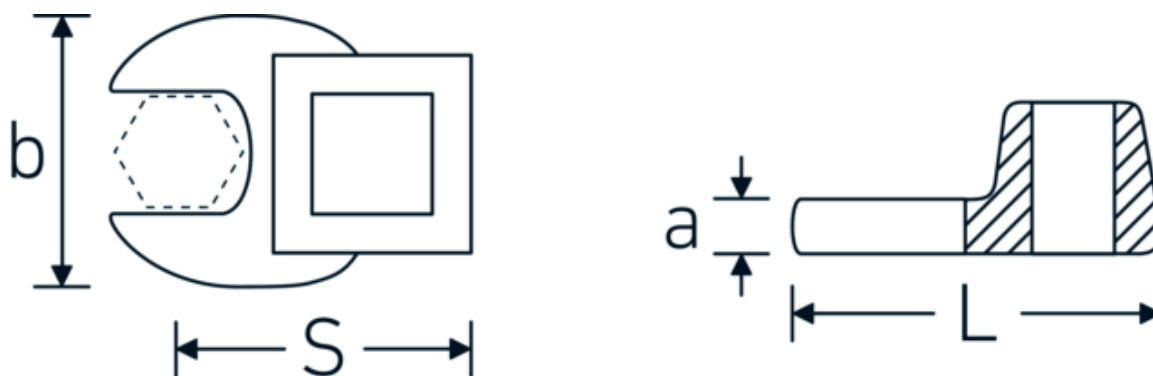

Crowfoot-Schlüssel, zöllig

540a

Art.-Nr. 02500060
GTIN 4018754004768
Modell 540 A 1 3/8

Bezeichnung. 3/8 " Crowfoot-Schlüssel SW 1 3/8" L.54,5mm

Eigenschaften. • Chrome Alloy Steel, verchromt

Technische Zeichnung.

Technische Attribute.

a	8 mm
Antriebsvierkant innen (Zoll)	3/8 "
Breite mm (b)	60 mm
Länge mm (L)	54,5 mm
S	32,3 mm
Schlüsselweite [Zoll]	1 3/8 "

Logistikdaten.

Tiefe mm (IFS)	55
Breite mm (IFS)	59
Höhe mm (IFS)	18
Länge (verpackt, mm)	55
Breite (verpackt, mm)	59
Höhe (verpackt, mm)	18
Volumen (verpackt, dm ³)	0.05841 dm ³