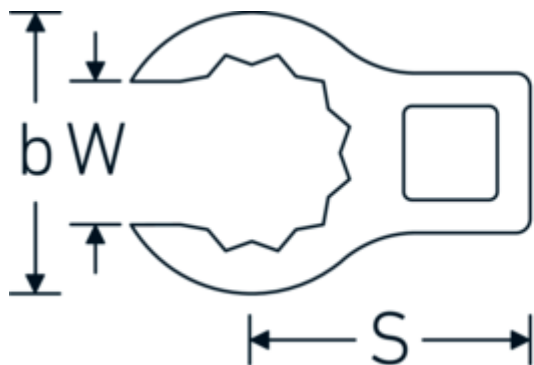

Kragefodsnøgler

440

Art. nr. 01190013
GTIN 4018754102099
Model 440 13

Betegnelse. 1/4 " CROW-FOOT-nøgle Størrelse 13mm L.32mm

Egenskaber.

- Chrome-Alloy-Steel, forkromet
- BEMÆRK! Ændrede indstillingsværdier på momentnøglen <!-- (se note side [170524]) -->

Teknisk tegning.

Tekniske egenskaber.

a	14 mm
Firkantet drev indvendigt (tommer)	1/4 "
Bredde mm (b)	22,2 mm
Længde mm (L)	32 mm
S	16,4 mm
Bredde på tværs af flader [mm]	13 mm

Logistiske data.

Dybde mm (IFS)	32
Bredde mm (IFS)	21
Højde mm (IFS)	14
Længde (pakket, mm)	50
Bredde (pakket, mm)	50
Højde (pakket, mm)	14

Varianter.

Art. nr.	Model nr. (ERP)	Betegnelse	GTIN
01190008	440 8	1/4 " CROW-FOOT-nøgle Størrelse 8mm L.23,8mm	4018754149094
01190009	440 9	1/4 " CROW-FOOT-nøgle Størrelse 9mm L.28,5mm	4018754140985
01190010	440 10	1/4 " CROW-FOOT-nøgle Størrelse 10mm L.28,4mm	4018754000739
01190011	440 11	1/4 " CROW-FOOT-nøgle Størrelse 11mm L.28mm	4018754149100
01190012	440 12	1/4 " CROW-FOOT-nøgle Størrelse 12mm L.30,8mm	4018754000746
01190013	440 13	1/4 " CROW-FOOT-nøgle Størrelse 13mm L.32mm	4018754102099
01190014	440 14	1/4 " CROW-FOOT-nøgle Størrelse 14mm L.31,7mm	4018754000753
02190015	440 15	3/8 " CROW-FOOT-nøgle Størrelse 15mm L.36,5mm	4018754141029
02190016	440 16	3/8 " CROW-FOOT-nøgle Størrelse 16mm L.36,1mm	4018754003389
02190017	440 17	3/8 " CROW-FOOT-nøgle Størrelse 17mm L.39,2mm	4018754003396
02190018	440 18	3/8 " CROW-FOOT-nøgle Størrelse 18mm L.40,8mm	4018754003402
02190019	440 19	3/8 " CROW-FOOT-nøgle Størrelse 19mm L.40,5mm	4018754003419
02190020	440 20	3/8 " CROW-FOOT-nøgle Størrelse 20mm L.42,9mm	4018754141036
02190021	440 21	3/8 " CROW-FOOT-nøgle Størrelse 21mm L.42,8mm	4018754003426