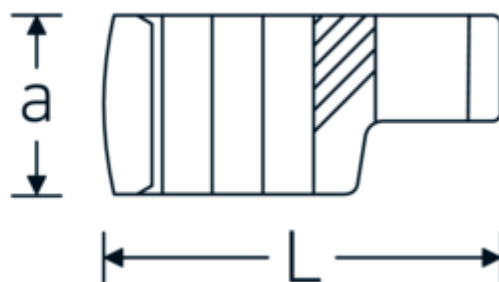

Kragefodsnøgler

440

Art. nr. 01190013
GTIN 4018754102099
Model 440 13

Betegnelse. 1/4 " CROW-FOOT-nøgle Størrelse 13mm L.32mm

Egenskaber.

- Chrome-Alloy-Steel, forkromet
- BEMÆRK! Ændrede indstillingsværdier på momentnøglen <!-- (se note side [170524]) -->

Teknisk tegning.

Tekniske egenskaber.

a	14 mm
Firkantet drev indvendigt (tommer)	1/4 "
Bredde mm (b)	22,2 mm
Længde mm (L)	32 mm
S	16,4 mm
Bredde på tværs af flader [mm]	13 mm

Logistiske data.

Dybde mm (IFS)	32
Bredde mm (IFS)	21
Højde mm (IFS)	14
Længde (pakket, mm)	50
Bredde (pakket, mm)	50
Højde (pakket, mm)	14

Varianter.

Art. nr.	Model nr. (ERP)	Betegnelse	GTIN
01190008	440 8	1/4 " CROW-FOOT-nøgle Størrelse 8mm L.23,8mm	4018754149094
01190009	440 9	1/4 " CROW-FOOT-nøgle Størrelse 9mm L.28,5mm	4018754140985
01190010	440 10	1/4 " CROW-FOOT-nøgle Størrelse 10mm L.28,4mm	4018754000739
01190011	440 11	1/4 " CROW-FOOT-nøgle Størrelse 11mm L.28mm	4018754149100
01190012	440 12	1/4 " CROW-FOOT-nøgle Størrelse 12mm L.30,8mm	4018754000746
01190013	440 13	1/4 " CROW-FOOT-nøgle Størrelse 13mm L.32mm	4018754102099
01190014	440 14	1/4 " CROW-FOOT-nøgle Størrelse 14mm L.31,7mm	4018754000753
02190015	440 15	3/8 " CROW-FOOT-nøgle Størrelse 15mm L.36,5mm	4018754141029
02190016	440 16	3/8 " CROW-FOOT-nøgle Størrelse 16mm L.36,1mm	4018754003389
02190017	440 17	3/8 " CROW-FOOT-nøgle Størrelse 17mm L.39,2mm	4018754003396
02190018	440 18	3/8 " CROW-FOOT-nøgle Størrelse 18mm L.40,8mm	4018754003402
02190019	440 19	3/8 " CROW-FOOT-nøgle Størrelse 19mm L.40,5mm	4018754003419
02190020	440 20	3/8 " CROW-FOOT-nøgle Størrelse 20mm L.42,9mm	4018754141036
02190021	440 21	3/8 " CROW-FOOT-nøgle Størrelse 21mm L.42,8mm	4018754003426