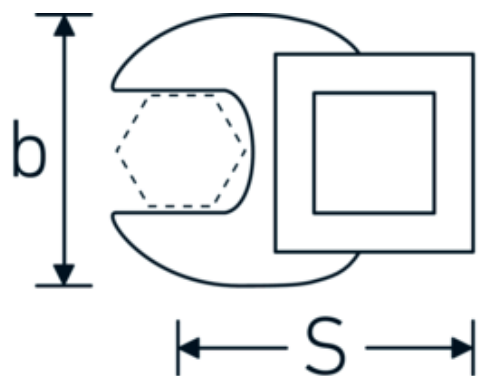

Dessin technique.

Attributs techniques.

a	8 mm
Carré d'entraînement intérieur (pouces)	3/8 "
Largeur mm (b)	70 mm
Longueur mm (L)	63 mm
S	37,7 mm

Données logistiques.

Profondeur mm (IFS)	125
Largeur	68
Hauteur mm (IFS)	17
Longueur (emballé, mm)	130
Largeur (emballé, mm)	80
Hauteur (emballé, mm)	17