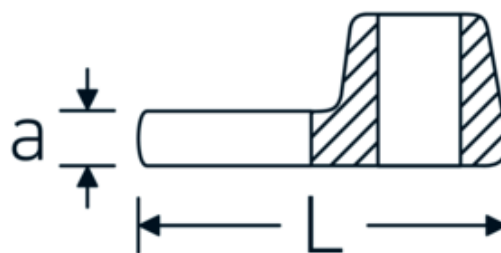

Dessin technique.

Attributs techniques.

a	8 mm
Carré d'entraînement intérieur (pouces)	3/8 "
Largeur mm (b)	70 mm
Longueur mm (L)	63 mm
S	37,7 mm

Données logistiques.

Profondeur mm (IFS)	125
Largeur	68
Hauteur mm (IFS)	17
Longueur (emballé, mm)	130
Largeur (emballé, mm)	80
Hauteur (emballé, mm)	17