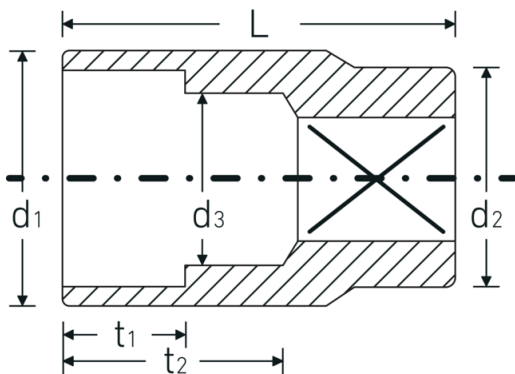

Steckschlüsseinsätze 1/2", metrisch

52

Art.-Nr. 03030022

GTIN 4018754005949

Modell 52 22

Bezeichnung.

1/2 " Steckschlüsseinsatz SW 22mm L.42mm

Eigenschaften.

- Sechskant mit AS-Drive-Profil
- 1/2" Innenvierkant-Antrieb
- HPQ® Hochleistungsstahl, verchromt
- DIN 3124 / ISO 2725-1 / ASME B 107.5M / DIN EN 3709

Technische Zeichnung.

Technische Attribute.

Abtriebsprofil	Sechskant AS-Drive®
Antriebsvierkant innen (Zoll)	1/2 "
d1	29,7 mm
d2	26 mm
d3	21 mm

Logistikdaten.

Tiefe mm (IFS)	42
Breite mm (IFS)	30
Höhe mm (IFS)	30
Länge (verpackt, mm)	158
Breite (verpackt, mm)	63

DIN	DIN 3124 / ISO 2725-1, ASME B 107.5M, DIN EN 3709	Höhe (verpackt, mm)	44
		Volumen (verpackt, dm³)	0.437976 dm ³
		Art.-Nr.	03030022
Länge mm (L)	42 mm	Gewicht (brutto, kg)	1,060
Schlüsselweite [mm]	22 mm	Gewicht PAP (kg)	0,000
t1	16,5 mm	Gewicht PVC (kg)	0,008
t2	24,9 mm	GTIN	4018754005949
		Ursprungsland	GERMANY
		Ursprungsregion	Nordrhein-Westfalen
		WEEE/ElektroG	nicht ear-pflichtig
		Zolltarifnr.	82042000
		Packnorm	10
		Gewicht (g)	115 g