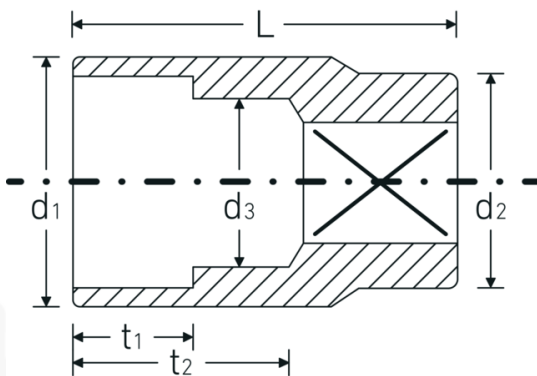

## Socket

456

Product no. 02110016  
GTIN 4018754002979  
Model 456 16

**Label.** 3/8 " Socket Spanner size 16mm L.31mm

**Features.**

- DIN 3124/ISO 2725-1, ASME B 107.5M, DIN EN 3709 (test loads)
- HPQ® high performance steel, chrome plated

## Technical Drawing.

## Technical Attributes.

Drive profile hex AS-Drive®  
Internal square drive (inch) 3/8 "

## Logistics data.

Depth mm (IFS) 26  
Width mm (IFS) 22

<b>d1</b>	21,7 mm	<b>Height mm (IFS)</b>	22
<b>d2</b>	19 mm	<b>Length (packed, mm)</b>	111
<b>d3</b>	15 mm	<b>Width (packed, mm)</b>	45
<b>DIN</b>	DIN 3124 / ISO 2725-1, ASME B 107.5M, DIN EN 3709	<b>Height (packed, mm)</b>	27
		<b>Volume (packed, dm3)</b>	0.134865 dm3
<b>Length mm (L)</b>	31 mm	<b>Art. no.</b>	02110016
<b>Width across flats [mm]</b>	16 mm	<b>Weight (gross, kg)</b>	0,420
<b>t1</b>	13,5 mm	<b>Weight PAP (kg)</b>	0,000
<b>t2</b>	18,9 mm	<b>Weight PVC (kg)</b>	0,003
		<b>GTIN</b>	4018754002979
		<b>Country of origin</b>	GERMANY
		<b>Region of origin</b>	Nordrhein-Westfalen
		<b>WEEE/ElektroG</b>	nicht ear-pflichtig
		<b>Customs tariff no.</b>	82042000
		<b>Packing standard</b>	10
		<b>Weight</b>	34 g