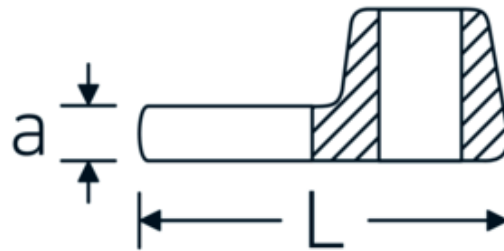

## CROW-FOOT spanner

**540**

Product no. **02200014**  
GTIN **4018754003518**  
Model **540 14**

**Label.** 3/8 " CROW-FOOT spanner Spanner size 14mm L.37,7mm

**Features.**

- Chrome Alloy Steel, chrome plated
- Caution! Modified settings on torque wrench

## Technical Drawing.

## Technical Attributes.

a	6,3 mm
Internal square drive (inch)	3/8 "
Width mm (b)	30 mm
Length mm (L)	37,7 mm
S	20,8 mm
Width across flats [mm]	14 mm

## Variants.

Art. no.	Model no. (ERP)	Description	GTIN
01200008	540 8	1/4 " CROW-FOOT spanner Spanner size 8mm L.25,5mm	4018754149117
01200009	540 9	1/4 " CROW-FOOT spanner Spanner size 9mm L.25,5mm	4018754149124
01200010	540 10	1/4 " CROW-FOOT spanner Spanner size 10mm L.25,5mm	4018754149131
02200011	540 11	3/8 " CROW-FOOT spanner Spanner size 11mm L.32mm	4018754149414
02200012	540 12	3/8 " CROW-FOOT spanner Spanner size 12mm L.34,3mm	4018754003495
02200013	540 13	3/8 " CROW-FOOT spanner Spanner size 13mm L.34,3mm	4018754003501
02200014	540 14	3/8 " CROW-FOOT spanner Spanner size 14mm L.37,7mm	4018754003518
02200015	540 15	3/8 " CROW-FOOT spanner Spanner size 15mm L.37,7mm	4018754003525
02200016	540 16	3/8 " CROW-FOOT spanner Spanner size 16mm L.37,7mm	4018754003532
02200017	540 17	3/8 " CROW-FOOT spanner Spanner size 17mm L.42,5mm	4018754003549
02200018	540 18	3/8 " CROW-FOOT spanner Spanner size 18mm L.42,5mm	4018754003556
02200019	540 19	3/8 " CROW-FOOT spanner Spanner size 19mm L.42,5mm	4018754003563
02200020	540 20	3/8 " CROW-FOOT spanner Spanner size 20mm L.42,4mm	4018754141067
02200021	540 21	3/8 " CROW-FOOT spanner Spanner size 21mm L.44,5mm	4018754003570