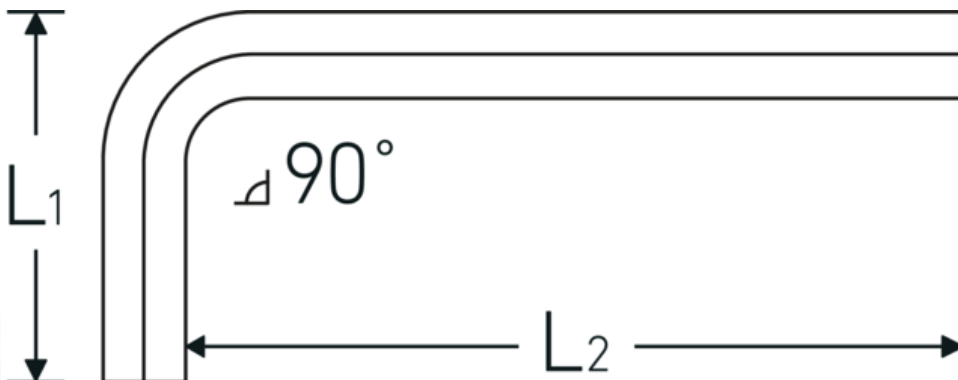

Hex key L-spanner

10760a

Product no. **43553006**
GTIN **4018754332298**
Model **10760a 3/32**
WINKELSCHRAUBENDREHER
SECHSKANT

Label. Hex key L-spanner screwdriver Hex drive 3/32 L.17mm x 51mm

- Features.**
- for cap head screws
 - chrome vanadium, nickel-plated

Advantages.

For Allen screws

Technical Drawing.

Technical Attributes.

Drive profile Hexagonal
External hex drive (inch) 3/32

Logistics data.

Depth mm (IFS) 56
Width mm (IFS) 19

L1	17 mm	Height mm (IFS)	3
L2	51 mm	Length (packed, mm)	175
		Width (packed, mm)	100
		Height (packed, mm)	4
		Volume (packed, dm3)	0.07 dm3
		Art. no.	43553006
		Weight (gross, kg)	0,030
		Weight PAP (kg)	0,000
		Weight PVC (kg)	0,004
		GTIN	4018754332298
		Country of origin	GERMANY
		Region of origin	Nordrhein-Westfalen
		WEEE/ElektroG	nicht ear-pflichtig
		Customs tariff no.	82054000
		Packing standard	10
		Weight	3 g

Variants.

Art. no.	Model no. (ERP)	Description	GTIN
43553003	10760a 3/64 WINKELSCHRAUBENDREHER SECHSKANT	Hex key L-spanner screwdriver Hex drive 3/64 L.14mm x 45mm	4018754332267
43553004	10760a 1/16 WINKELSCHRAUBENDREHER SECHSKANT	Hex key L-spanner screwdriver Hex drive 1/16 L.15mm x 45mm	4018754332274
43553005	10760a 5/64 WINKELSCHRAUBENDREHER SECHSKANT	Hex key L-spanner screwdriver Hex drive 5/64 L.16mm x 50mm	4018754332281
43553006	10760a 3/32 WINKELSCHRAUBENDREHER SECHSKANT	Hex key L-spanner screwdriver Hex drive 3/32 L.17mm x 51mm	4018754332298
43553008	10760a 1/8 WINKELSCHRAUBENDREHER SECHSKANT	Hex key L-spanner screwdriver Hex drive 1/8 L.22mm x 57mm	4018754332304
43553009	10760a 9/64 WINKELSCHRAUBENDREHER SECHSKANT	Hex key L-spanner screwdriver Hex drive 9/64 L.23mm x 63mm	4018754332311
43553010	10760a 5/32 WINKELSCHRAUBENDREHER SECHSKANT	Hex key L-spanner screwdriver Hex drive 5/32 L.25mm x 65mm	4018754332328
43553012	10760a 3/16 WINKELSCHRAUBENDREHER SECHSKANT	Hex key L-spanner screwdriver Hex drive 3/16 L.29mm x 70mm	4018754332335