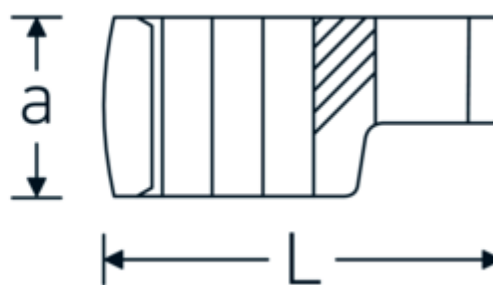

Klucz pazurowy oczkowy otwarty CROW-RING

440

Art. nr 03190038
GTIN 4018754141173
Modelka 440 38

Oznaczenie. 1/2 " Klucz CROW-FOOT Rozmiar 38mm Dł.68,1mm

Właściwości.

- stal stopowa chromowa, chromowane
- Uwaga! Zmienione wartości nastawcze w kluczu dynamometrycznego

Rysunek techniczny.

Atrybuty techniczne.

a	24 mm
Kwadratowy napęd wewnętrzny (cal)	1/2 "
Szerokość mm (b)	53,9 mm
Długość mm (L)	68,1 mm
S	35,6 mm
Szerokość w poprzek płaskowników [mm]	38 mm

Dane logistyczne.

Głębokość mm (IFS)	100
Szerokość mm (IFS)	60
Wysokość mm (IFS)	25
Długość (w opakowaniu, mm)	100
Szerokość (w opakowaniu, mm)	60

W	28,6 mm	Wysokość (w opakowaniu, mm)	25
		Objętość (w opakowaniu, dm³)	0.15 dm ³
		Art. nr	03190038
		Waga (brutto, kg)	0,155
		Waga PAP (kg)	0,000
		Waga PVC (kg)	0,004
		GTIN	4018754141173
		Kraj pochodzenia	GERMANY
		Region pochodzenia	Nordrhein-Westfalen
		WEEE/ElektroG	nicht ear-pflichtig
		Nr taryfy celnej	82042000
		Standard pakowania	1
		Waga (g)	147 g

Variants.

Art. nr	Nr modelu (ERP)	Oznaczenie	GTIN
01190008	440 8	1/4 " Klucz CROW-FOOT Rozmiar 8mm Dł.23,8mm	4018754149094
01190009	440 9	1/4 " Klucz CROW-FOOT Rozmiar 9mm Dł.28,5mm	4018754140985
01190010	440 10	1/4 " Klucz CROW-FOOT Rozmiar 10mm Dł.28,4mm	4018754000739
01190011	440 11	1/4 " Klucz CROW-FOOT Rozmiar 11mm Dł.28mm	4018754149100
01190012	440 12	1/4 " Klucz CROW-FOOT Rozmiar 12mm Dł.30,8mm	4018754000746
01190013	440 13	1/4 " Klucz CROW-FOOT Rozmiar 13mm Dł.32mm	4018754102099
01190014	440 14	1/4 " Klucz CROW-FOOT Rozmiar 14mm Dł.31,7mm	4018754000753
02190015	440 15	3/8 " Klucz CROW-FOOT Rozmiar 15mm Dł.36,5mm	4018754141029
02190016	440 16	3/8 " Klucz CROW-FOOT Rozmiar 16mm Dł.36,1mm	4018754003389
02190017	440 17	3/8 " Klucz CROW-FOOT Rozmiar 17mm Dł.39,2mm	4018754003396
02190018	440 18	3/8 " Klucz CROW-FOOT Rozmiar 18mm Dł.40,8mm	4018754003402
02190019	440 19	3/8 " Klucz CROW-FOOT Rozmiar 19mm Dł.40,5mm	4018754003419