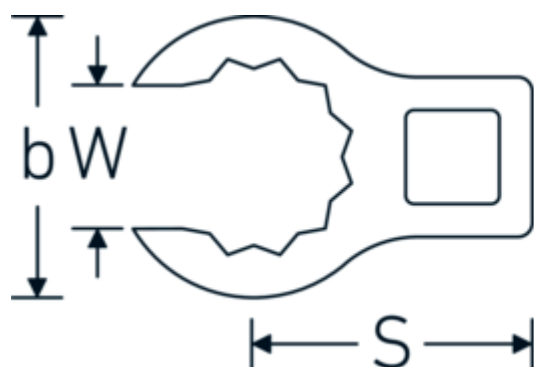

Klucz pazurowy oczkowy otwarty CROW-RING

440

Art. nr 03190038
GTIN 4018754141173
Modelka 440 38

Oznaczenie. 1/2 " Klucz CROW-FOOT Rozmiar 38mm Dł.68,1mm

Właściwości.

- stal stopowa chromowa, chromowane
- Uwaga! Zmienione wartości nastawcze w kluczu dynamometrycznego

Rysunek techniczny.

Atrybuty techniczne.

a	24 mm
Kwadratowy napęd wewnętrzny (cal)	1/2 "
Szerokość mm (b)	53,9 mm
Długość mm (L)	68,1 mm
S	35,6 mm
Szerokość w poprzek płaskowników [mm]	38 mm

Dane logistyczne.

Głębokość mm (IFS)	100
Szerokość mm (IFS)	60
Wysokość mm (IFS)	25
Długość (w opakowaniu, mm)	100
Szerokość (w opakowaniu, mm)	60

W	28,6 mm	Wysokość (w opakowaniu, mm)	25
		Objętość (w opakowaniu, dm³)	0.15 dm ³
		Art. nr	03190038
		Waga (brutto, kg)	0,155
		Waga PAP (kg)	0,000
		Waga PVC (kg)	0,004
		GTIN	4018754141173
		Kraj pochodzenia	GERMANY
		Region pochodzenia	Nordrhein-Westfalen
		WEEE/ElektroG	nicht ear-pflichtig
		Nr taryfy celnej	82042000
		Standard pakowania	1
		Waga (g)	147 g

Variants.

Art. nr	Nr modelu (ERP)	Oznaczenie	GTIN
01190008	440 8	1/4 " Klucz CROW-FOOT Rozmiar 8mm Dł.23,8mm	4018754149094
01190009	440 9	1/4 " Klucz CROW-FOOT Rozmiar 9mm Dł.28,5mm	4018754140985
01190010	440 10	1/4 " Klucz CROW-FOOT Rozmiar 10mm Dł.28,4mm	4018754000739
01190011	440 11	1/4 " Klucz CROW-FOOT Rozmiar 11mm Dł.28mm	4018754149100
01190012	440 12	1/4 " Klucz CROW-FOOT Rozmiar 12mm Dł.30,8mm	4018754000746
01190013	440 13	1/4 " Klucz CROW-FOOT Rozmiar 13mm Dł.32mm	4018754102099
01190014	440 14	1/4 " Klucz CROW-FOOT Rozmiar 14mm Dł.31,7mm	4018754000753
02190015	440 15	3/8 " Klucz CROW-FOOT Rozmiar 15mm Dł.36,5mm	4018754141029
02190016	440 16	3/8 " Klucz CROW-FOOT Rozmiar 16mm Dł.36,1mm	4018754003389
02190017	440 17	3/8 " Klucz CROW-FOOT Rozmiar 17mm Dł.39,2mm	4018754003396
02190018	440 18	3/8 " Klucz CROW-FOOT Rozmiar 18mm Dł.40,8mm	4018754003402
02190019	440 19	3/8 " Klucz CROW-FOOT Rozmiar 19mm Dł.40,5mm	4018754003419