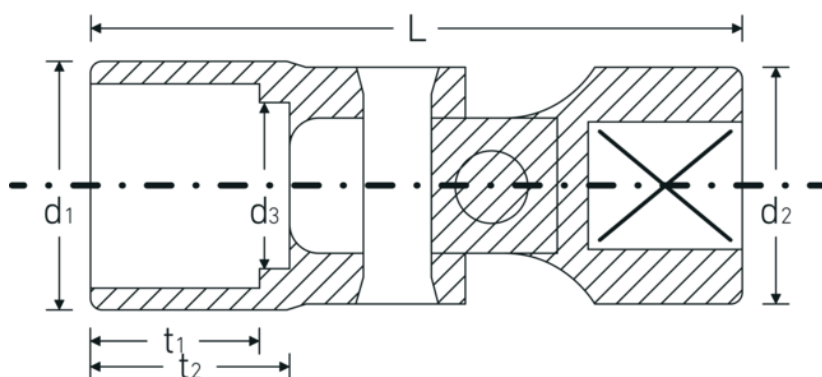

Bocas articuladas

47a

Núm. art. **02440036**
GTIN **4018754004447**
Modelo **47 A 5/8**

Designación. 3/8 " Juego de bocas de llave de vaso articuladas SW 5/8" Long.51,5mm

Descripción.

- SAE AS 954-E
- HPQ®-Acero de altas características, cromadas

Dibujo técnico.

Atributos técnicos.

Perfil de salida	Hexágono doble AS-drive
Accionamiento cuadrado interior (pulgadas)	3/8 "
d1	21,6 mm
d2	17,5 mm
d3	15 mm
Longitud mm (L)	51,5 mm
Anchura de los planos [pulgadas]	5/8 "
t1	14 mm
t2	17 mm

Datos logísticos.

Profundidad mm (IFS)	58
Anchura mm (IFS)	22
Altura mm (IFS)	22
Longitud (empaquetada, mm)	58
Anchura (empaquetada, mm)	22
Altura en pulgadas	22
Volumen (envasado, dm3)	0.028072 dm3
Núm. art.	02440036
Peso (bruto, kg)	0,062
Peso PAP (kg)	0,000
Peso PVC (kg)	0,002
GTIN	4018754004447
País de origen	GERMANY
Región de origen	Nordrhein-Westfalen
RAEE/Ley eléctrica	nicht ear-pflichtig
Arancel de aduanas núm.	82042000
Norma de embalaje	1
Peso	59 g

Variantes.

Núm. art.	Núm. de modelo (ERP)	Designación	GTIN
02440020	47 A 5/16	3/8 " Juego de bocas de llave de vaso articuladas SW 5/16" Long.45,5mm	4018754173617
02440024	47 A 3/8	3/8 " Juego de bocas de llave de vaso articuladas SW 3/8" Long.45,5mm	4018754004409