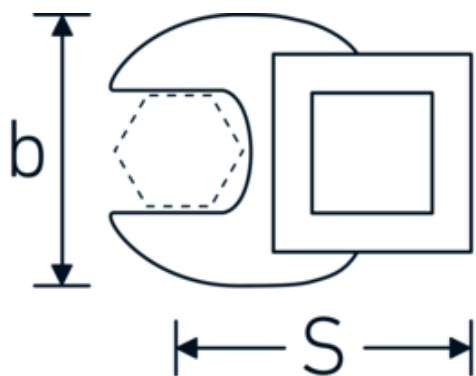

CROW-FOOT-nøgle, tommer

540a

Art. nr. **02500067**
GTIN **4018754173631**
Model **540 A 1 11/16**

Betegnelse. 3/8 " CROW-FOOT-nøgle Størrelse 1 11/16" L.63mm

Egenskaber.

- Chrome-Alloy-Steel, forkromet
- BEMÆRK! Ændrede indstillingsværdier på momentnøglen <!-- (se note side [170524]) -->

Teknisk tegning.

Tekniske egenskaber.

a	8 mm
Firkantet drev indvendigt (tommer)	3/8 "
Bredde mm (b)	70 mm
Længde mm (L)	63 mm
S	37,7 mm

Logistiske data.

Dybde mm (IFS)	50
Bredde mm (IFS)	20
Højde mm (IFS)	50
Længde (pakket, mm)	50
Bredde (pakket, mm)	20
Højde (pakket, mm)	50

Varianter.

Art. nr.	Model nr. (ERP)	Betegnelse	GTIN
01500024	540 A 3/8	1/4 " CROW-FOOT-nøgle Størrelse 3/8" L.25,5mm	4018754173839
02500028	540 A 7/16	3/8 " CROW-FOOT-nøgle Størrelse 7/16" L.32mm	4018754004621
02500032	540 A 1/2	3/8 " CROW-FOOT-nøgle Størrelse 1/2" L.34,3mm	4018754004638
02500034	540 A 9/16	3/8 " CROW-FOOT-nøgle Størrelse 9/16" L.37,7mm	4018754004645
02500036	540 A 5/8	3/8 " CROW-FOOT-nøgle Størrelse 5/8" L.37,7mm	4018754004652
02500038	540 A 11/16	3/8 " CROW-FOOT-nøgle Størrelse 11/16" L.42,5mm	4018754004669
02500040	540 A 3/4	3/8 " CROW-FOOT-nøgle Størrelse 3/4" L.42,5mm	4018754004676
02500042	540 A 13/16	3/8 " CROW-FOOT-nøgle Størrelse 13/16" L.42,3mm	4018754004683
02500044	540 A 7/8	3/8 " CROW-FOOT-nøgle Størrelse 7/8" L.44,5mm	4018754004690
02500048	540 A 1	3/8 " CROW-FOOT-nøgle Størrelse 1" L.47mm	4018754004706
02500050	540 A 1 1/16	3/8 " CROW-FOOT-nøgle Størrelse 1 1/16" L.47mm	4018754004713
02500052	540 A 1 1/8	3/8 " CROW-FOOT-nøgle Størrelse 1 1/8" L.50mm	4018754004720
02500054	540 A 1 3/16	3/8 " CROW-FOOT-nøgle Størrelse 1 3/16" L.50mm	4018754004737
02500056	540 A 1 1/4	3/8 " CROW-FOOT-nøgle Størrelse 1 1/4" L.53mm	4018754004744