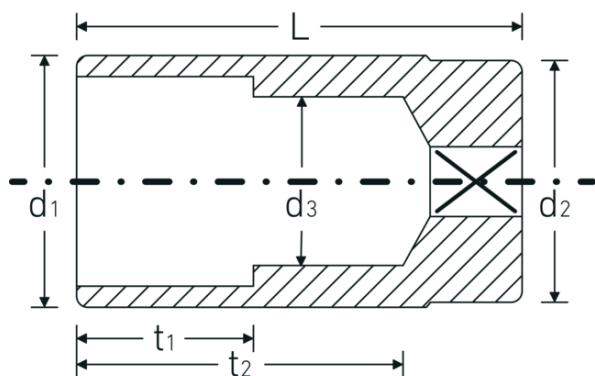

**Steckschlüsseinsätze 3/8", zöllig,
lang**

46a

Art.-Nr. **02420035**
GTIN **4018754004355**
Modell **46 A 19/32**

Bezeichnung.

3/8 " Steckschlüsseinsatz SW 19/32" L.60mm

Eigenschaften.

- lange Ausführung
- Doppelsechskant mit AS-Drive-Profil
- 3/8" Innenvierkant-Antrieb
- HPQ® Hochleistungsstahl, verchromt
- ASME B 107.1 / Fed. Spec. GGG-W-641 / SAE AS 954-E

Technische Zeichnung.

Technische Attribute.

Abtriebsprofil	Doppelsechskant AS-Drive®
Antriebsvierkant innen (Zoll)	3/8 "
d1	20,6 mm

Logistikdaten.

Tiefe mm (IFS)	60
Breite mm (IFS)	21
Höhe mm (IFS)	21
Länge (verpackt, mm)	105

d2	19 mm
d3	14 mm
Länge mm (L)	60 mm
Schlüsselweite [Zoll]	19/32 "
t1	25 mm
t2	48,2 mm

Breite (verpackt, mm)	63
Höhe (verpackt, mm)	22
Volumen (verpackt, dm³)	0.14553 dm ³
Art.-Nr.	02420035
Gewicht (brutto, kg)	0,426
Gewicht PAP (kg)	0,000
Gewicht PVC (kg)	0,005
GTIN	4018754004355
Ursprungsland	GERMANY
Ursprungsregion	Nordrhein-Westfalen
WEEE/ElektroG	nicht ear-pflichtig
Zolltarifnr.	82042000
Packnorm	5
Gewicht (g)	84 g