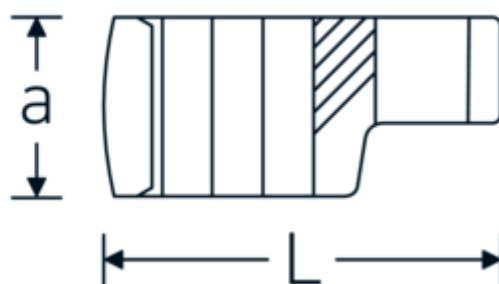

Kragefodsnøgler

440a

Art. nr. 02490046
GTIN 4018754004591
Model 440 A 15/16

Betegnelse. 3/8 " CROW-RING-nøgle Størrelse 15/16" L.47,2mm

Egenskaber.

- Chrome-Alloy-Steel, forkromet
- BBEMÆRK! Ændrede indstillingsværdier på momentnøglen <!-- (se note side [170524]) -->

Teknisk tegning.

Tekniske egenskaber.

a	19,5 mm
Firkantet drev indvendigt (tommer)	3/8 "
Bredde mm (b)	35,7 mm
Længde mm (L)	47,2 mm
S	24,6 mm

Logistiske data.

Dybde mm (IFS)	46
Bredde mm (IFS)	35
Højde mm (IFS)	20
Længde (pakket, mm)	46
Bredde (pakket, mm)	35
Højde (pakket, mm)	20

Bredde på tværs af flader [tommer]	15/16 "	Volumen (pakket, dm3)	0.0322 dm3
W	18,3 mm	Art. nr.	02490046
		Vægt (brutto, kg)	0,063
		Vægt PAP (kg)	0,000
		Vægt PVC (kg)	0,002
		GTIN	4018754004591
		Oprindelsesland	GERMANY
		Oprindelsesregion	Nordrhein-Westfalen
		WEEE/ElektroG	nicht ear-pflichtig
		Toldtarif nr.	82042000
		Standard for pakning	1
		Vægt (g)	63 g