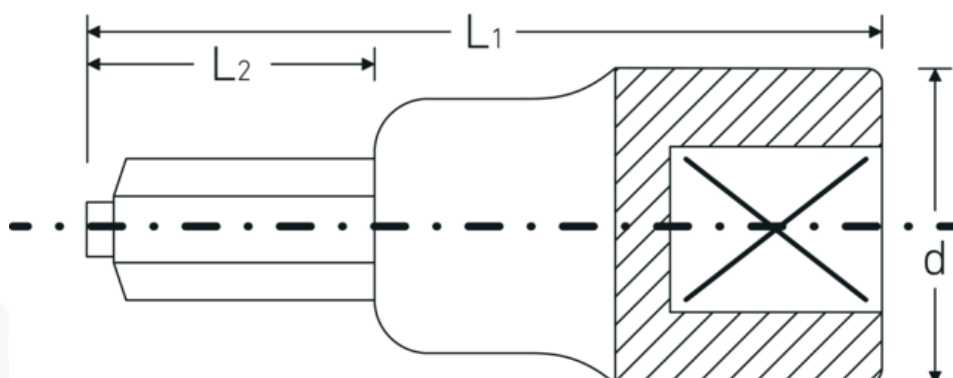

INHEX-toppe

54IC

Art. nr. **03070006**
GTIN **4018754006489**
Model **54 IC 6**

Betegnelse. INHEX-skruetrækkere 1/2 " 6mm L.60mm

Egenskaber.

- til skruer med indv. sekskant med tapføring
- Chrome-Alloy-Steel, forkromet

Fordele.

Til skruer med indvendig sekskant med tapføring

Teknisk tegning.

Tekniske egenskaber.

Udgangsprofil	Sekskant
Udvendig sekskant (mm)	6 mm

Logistiske data.

Dybde mm (IFS)	60
Bredde mm (IFS)	23

Firkantet drev indvendigt (tommer)	1/2 "
d	22,7 mm
L1	60 mm
L2	22 mm

Højde mm (IFS)	23
Længde (pakket, mm)	90
Bredde (pakket, mm)	90
Højde (pakket, mm)	23
Volumen (pakket, dm3)	0.1863 dm3
Art. nr.	03070006
Vægt (brutto, kg)	0,361
Vægt PAP (kg)	0,000
Vægt PVC (kg)	0,003
GTIN	4018754006489
Oprindelsesland	GERMANY
Oprindelsesregion	Nordrhein-Westfalen
WEEE/ElektroG	nicht ear-pflichtig
Toldtarif nr.	82042000
Standard for pakning	5
Vægt (g)	71 g

Varianter.

Art. nr.	Model nr. (ERP)	Betegnelse	GTIN
03070005	54 IC 5	INHEX-skruetrækkere 1/2 " 5mm L.60mm	4018754006472
03070006	54 IC 6	INHEX-skruetrækkere 1/2 " 6mm L.60mm	4018754006489
03070008	54 IC 8	INHEX-skruetrækkere 1/2 " 8mm L.60mm	4018754006496
03070010	54 IC 10	INHEX-skruetrækkere 1/2 " 10mm L.60mm	4018754006502
03070012	54 IC 12	INHEX-skruetrækkere 1/2 " 12mm L.60mm	4018754006519
03070014	54 IC 14	INHEX-skruetrækkere 1/2 " 14mm L.60mm	4018754006526