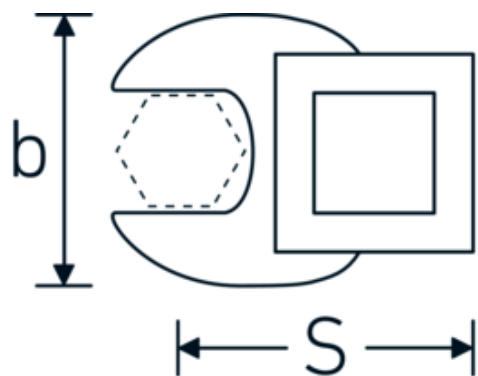

CROW-FOOT-nøgle, tommer

540a

Art. nr. **02500065**
GTIN **4018754004799**
Model **540 A 1 9/16**

Betegnelse.

3/8 " CROW-FOOT-nøgle Størrelse 1 9/16" L.59,5mm

Egenskaber.

- Chrome-Alloy-Steel, forkromet
- BEMÆRK! Ændrede indstillingsværdier på momentnøglen <!-- (se note side [170524]) -->

Teknisk tegning.

Tekniske egenskaber.

a	8 mm
Firkantet drev indvendigt (tommer)	3/8 "
Bredde mm (b)	68 mm
Længde mm (L)	59,5 mm
S	35,7 mm

Logistiske data.

Dybde mm (IFS)	60
Bredde mm (IFS)	67
Højde mm (IFS)	18
Længde (pakket, mm)	60
Bredde (pakket, mm)	67
Højde (pakket, mm)	18

Oprindelsesregion Nordrhein-Westfalen

WEEE/ElektroG nicht ear-pflichtig

Toldtarif nr. 82042000

Standard for pakning 1

Vægt (g) 126 g

Varianter.

Art. nr.	Model nr. (ERP)	Betegnelse	GTIN
01500024	540 A 3/8	1/4 " CROW-FOOT-nøgle Størrelse 3/8" L.25,5mm	4018754173839
02500028	540 A 7/16	3/8 " CROW-FOOT-nøgle Størrelse 7/16" L.32mm	4018754004621
02500032	540 A 1/2	3/8 " CROW-FOOT-nøgle Størrelse 1/2" L.34,3mm	4018754004638
02500034	540 A 9/16	3/8 " CROW-FOOT-nøgle Størrelse 9/16" L.37,7mm	4018754004645
02500036	540 A 5/8	3/8 " CROW-FOOT-nøgle Størrelse 5/8" L.37,7mm	4018754004652
02500038	540 A 11/16	3/8 " CROW-FOOT-nøgle Størrelse 11/16" L.42,5mm	4018754004669
02500040	540 A 3/4	3/8 " CROW-FOOT-nøgle Størrelse 3/4" L.42,5mm	4018754004676
02500042	540 A 13/16	3/8 " CROW-FOOT-nøgle Størrelse 13/16" L.42,3mm	4018754004683
02500044	540 A 7/8	3/8 " CROW-FOOT-nøgle Størrelse 7/8" L.44,5mm	4018754004690
02500048	540 A 1	3/8 " CROW-FOOT-nøgle Størrelse 1" L.47mm	4018754004706
02500050	540 A 1 1/16	3/8 " CROW-FOOT-nøgle Størrelse 1 1/16" L.47mm	4018754004713
02500052	540 A 1 1/8	3/8 " CROW-FOOT-nøgle Størrelse 1 1/8" L.50mm	4018754004720
02500054	540 A 1 3/16	3/8 " CROW-FOOT-nøgle Størrelse 1 3/16" L.50mm	4018754004737
02500056	540 A 1 1/4	3/8 " CROW-FOOT-nøgle Størrelse 1 1/4" L.53mm	4018754004744