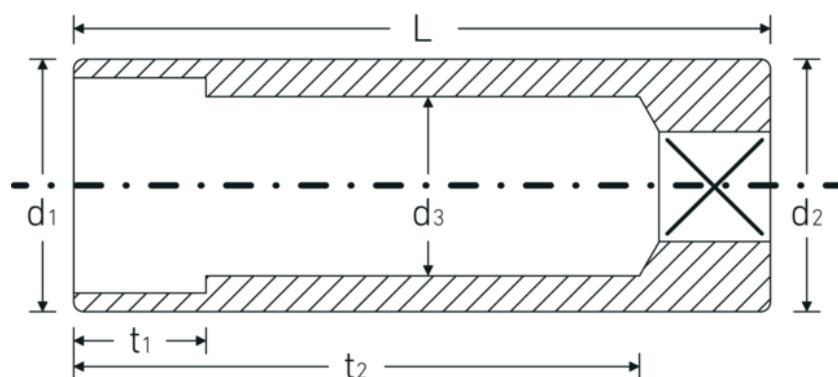

### Betegnelse.

1/4 " Topnøgleindsats Størrelse 14mm L.50mm

## Tekniske egenskaber.

Udgangsprofil	Dobbeltsekskant AS-drive
Firkantet drev indvendigt (tommer)	1/4 "
d1	18,8 mm
d2	18,8 mm
d3	13 mm
DIN	DIN EN 3710, DIN EN 3709, DIN 3124 / ISO 2725-1, ASME B 107.5M
Længde mm (L)	50 mm
Bredde på tværs af flader [mm]	14 mm
t1	15 mm
t2	40,7 mm