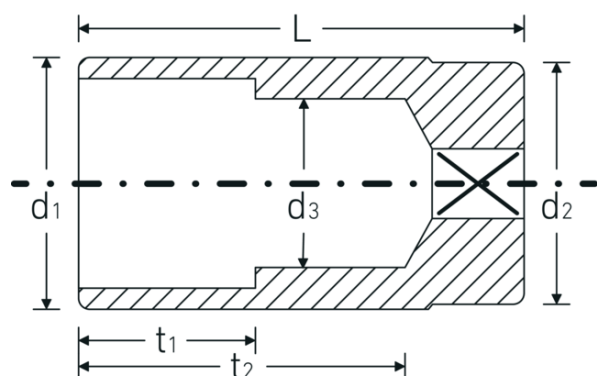

Steckschlüsseinsätze 3/8", metrisch, lang

46

Art.-Nr. 02020019

GTIN 4018754002252

Modell 46 19

Bezeichnung.

3/8 " Steckschlüsseinsatz SW 19mm L.65mm

Eigenschaften.

- lange Ausführung
- Doppelsechskant mit AS-Drive-Profil
- 3/8" Innenvierkant-Antrieb
- HPQ® Hochleistungsstahl, verchromt
- Gr. 20,8: mit Gummieinsatz für Zündkerzen
- DIN 3124 / ISO 2725-1 / DIN EN 3710 / DIN EN 3709 / ASME B 107.5M

Technische Zeichnung.

Technische Attribute.

Abtriebsprofil	Doppelsechskant AS-Drive®
Antriebsvierkant innen (Zoll)	3/8 "

Logistikdaten.

Tiefe mm (IFS)	65
Breite mm (IFS)	26
Höhe mm (IFS)	26
Länge (verpackt, mm)	135

d1	25,2 mm	Breite (verpackt, mm)	68
d2	23 mm	Höhe (verpackt, mm)	53
d3	18 mm	Volumen (verpackt, dm³)	0.48654 dm ³
DIN	DIN 3124 / ISO 2725-1, DIN EN 3710, DIN EN 3709, ASME B 107.5M	Art.-Nr.	02020019
		Gewicht (brutto, kg)	1,120
Länge mm (L)	65 mm	Gewicht PAP (kg)	0,000
Schlüsselweite [mm]	19 mm	Gewicht PVC (kg)	0,008
t1	30 mm	GTIN	4018754002252
t2	52 mm	Ursprungsland	GERMANY
Typ	Fiat: 1500, 125	Ursprungsregion	Nordrhein-Westfalen
		WEEE/ElektroG	nicht ear-pflichtig
		Zolltarifnr.	82042000
		Packnorm	10
		Gewicht (g)	112 g