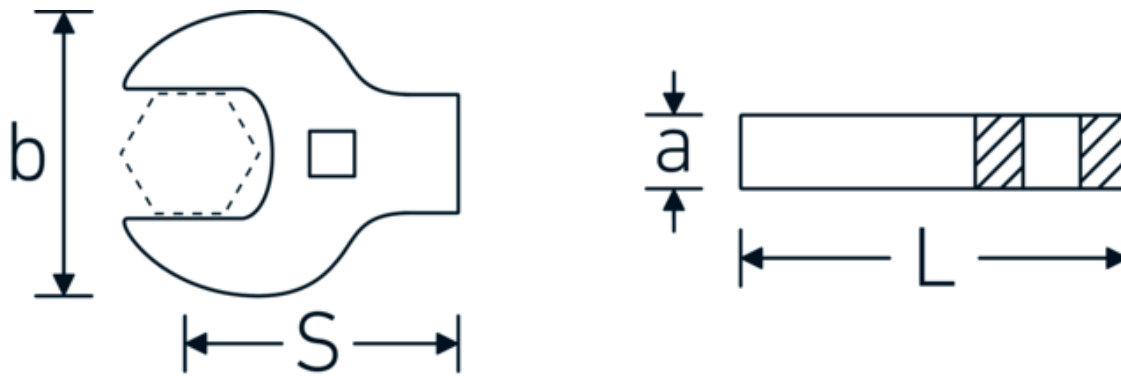

## Technische kenmerken.

a	16 mm
Aandrijving vierkant binnen (inch)	1/2 "
Breedte mm (b)	96 mm
Lengte mm (L)	93 mm
S	55,1 mm
Breedte over vlakken [inch]	2 3/16 "