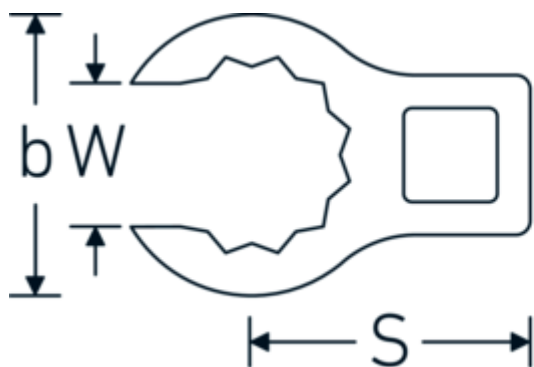

Dibujo técnico.

Atributos técnicos.

a	24,5 mm
Accionamiento cuadrado interior (pulgadas)	1/2 "
Anchura mm (b)	57,9 mm
Longitud mm (L)	71 mm
S	37,7 mm
Anchura de los planos [mm]	42 mm

Datos logísticos.

Profundidad mm (IFS)	72
Anchura mm (IFS)	56
Altura mm (IFS)	24
Longitud (empaquetada, mm)	72
Anchura (empaquetada, mm)	56
Altura en pulgadas	24
Volumen (envasado, dm3)	0.096768 dm3