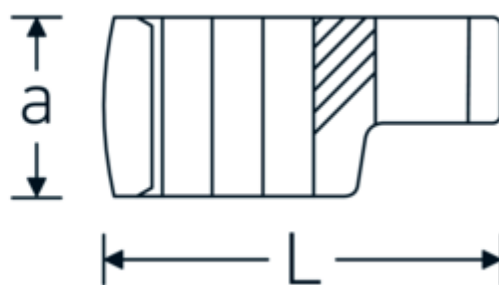

Llaves de boca en estrella, tipo CROW-RING

440

Núm. art. 03190042
GTIN 4018754141197
Modelo 440 42

Designación. 1/2 " Llave de tuercas SW 42mm Long.71 mm

Descripción.

- Chrome-Alloy-Steel, cromadas
- ¡atención! Valores de regulación modificados en la llave dinamométrica

Dibujo técnico.

Atributos técnicos.

a	24,5 mm
Accionamiento cuadrado interior (pulgadas)	1/2 "
Anchura mm (b)	57,9 mm
Longitud mm (L)	71 mm
S	37,7 mm
Anchura de los planos [mm]	42 mm

Datos logísticos.

Profundidad mm (IFS)	72
Anchura mm (IFS)	56
Altura mm (IFS)	24
Longitud (empaquetada, mm)	72
Anchura (empaquetada, mm)	56
Altura en pulgadas	24
Volumen (envasado, dm3)	0.096768 dm3