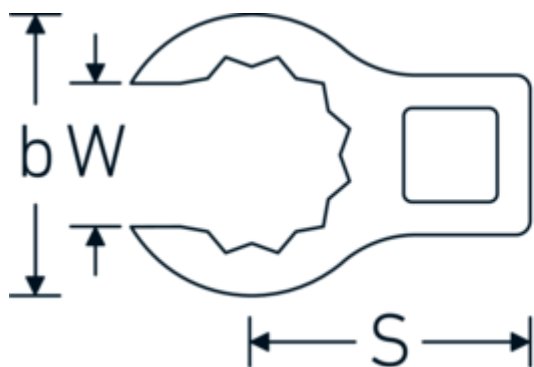

Dibujo técnico.

Atributos técnicos.

a	14 mm
Accionamiento cuadrado interior (pulgadas)	1/4 "
Anchura mm (b)	20,6 mm
Longitud mm (L)	30,8 mm
S	15,7 mm
Anchura de los planos [mm]	12 mm

Datos logísticos.

Profundidad mm (IFS)	30
Anchura mm (IFS)	20
Altura mm (IFS)	14
Longitud (empaquetada, mm)	31
Anchura (empaquetada, mm)	21
Altura en pulgadas	15
Volumen (envasado, dm3)	0.009765 dm3